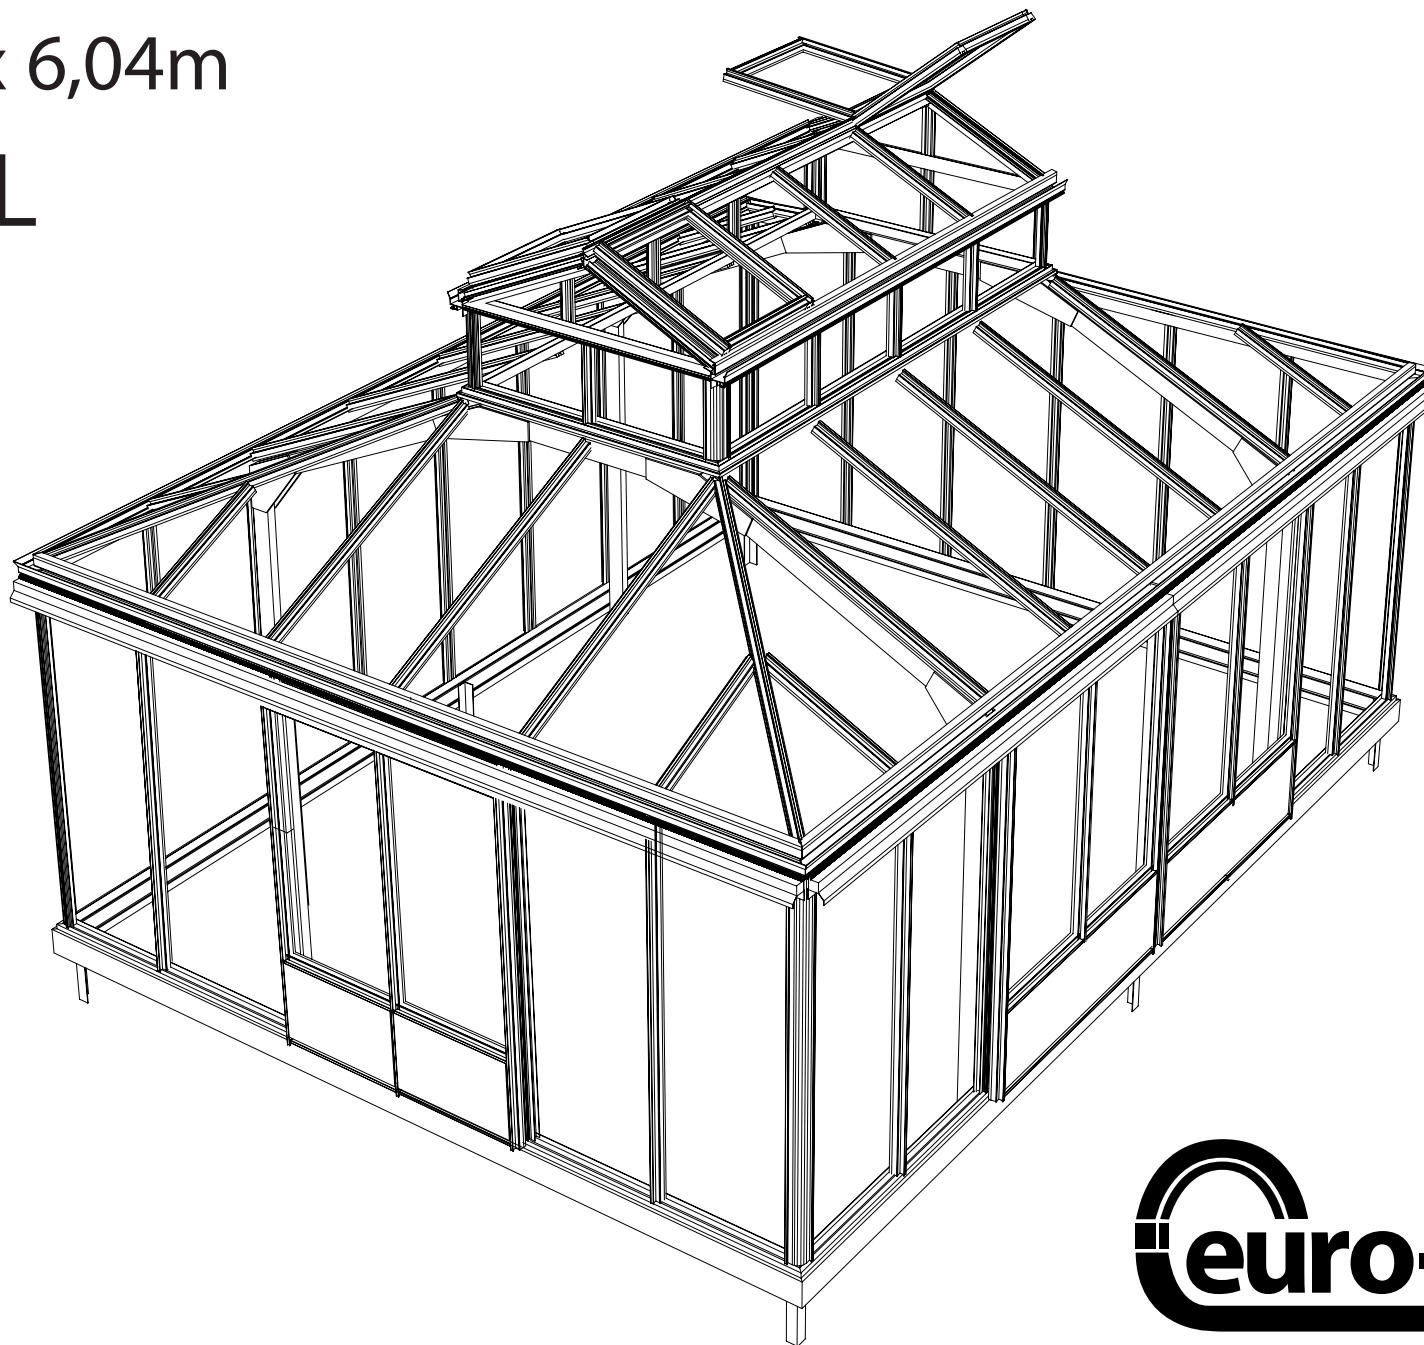

4,57m x 6,04m

ROYAL

30-11-2011

euro-serre

TYPE	4,57 x 6,04	
A	1950 x 730	22
B	1602 x 730	12
C	417 x 725	12
D	834 x 730	4
E	810 x 730	4
F1	1550 x 660	4
F2	1550 x 603	2
G	363 x 747 x 15	4
H	715 x 810	8
I	1600 x 730 x 815 x 20	8