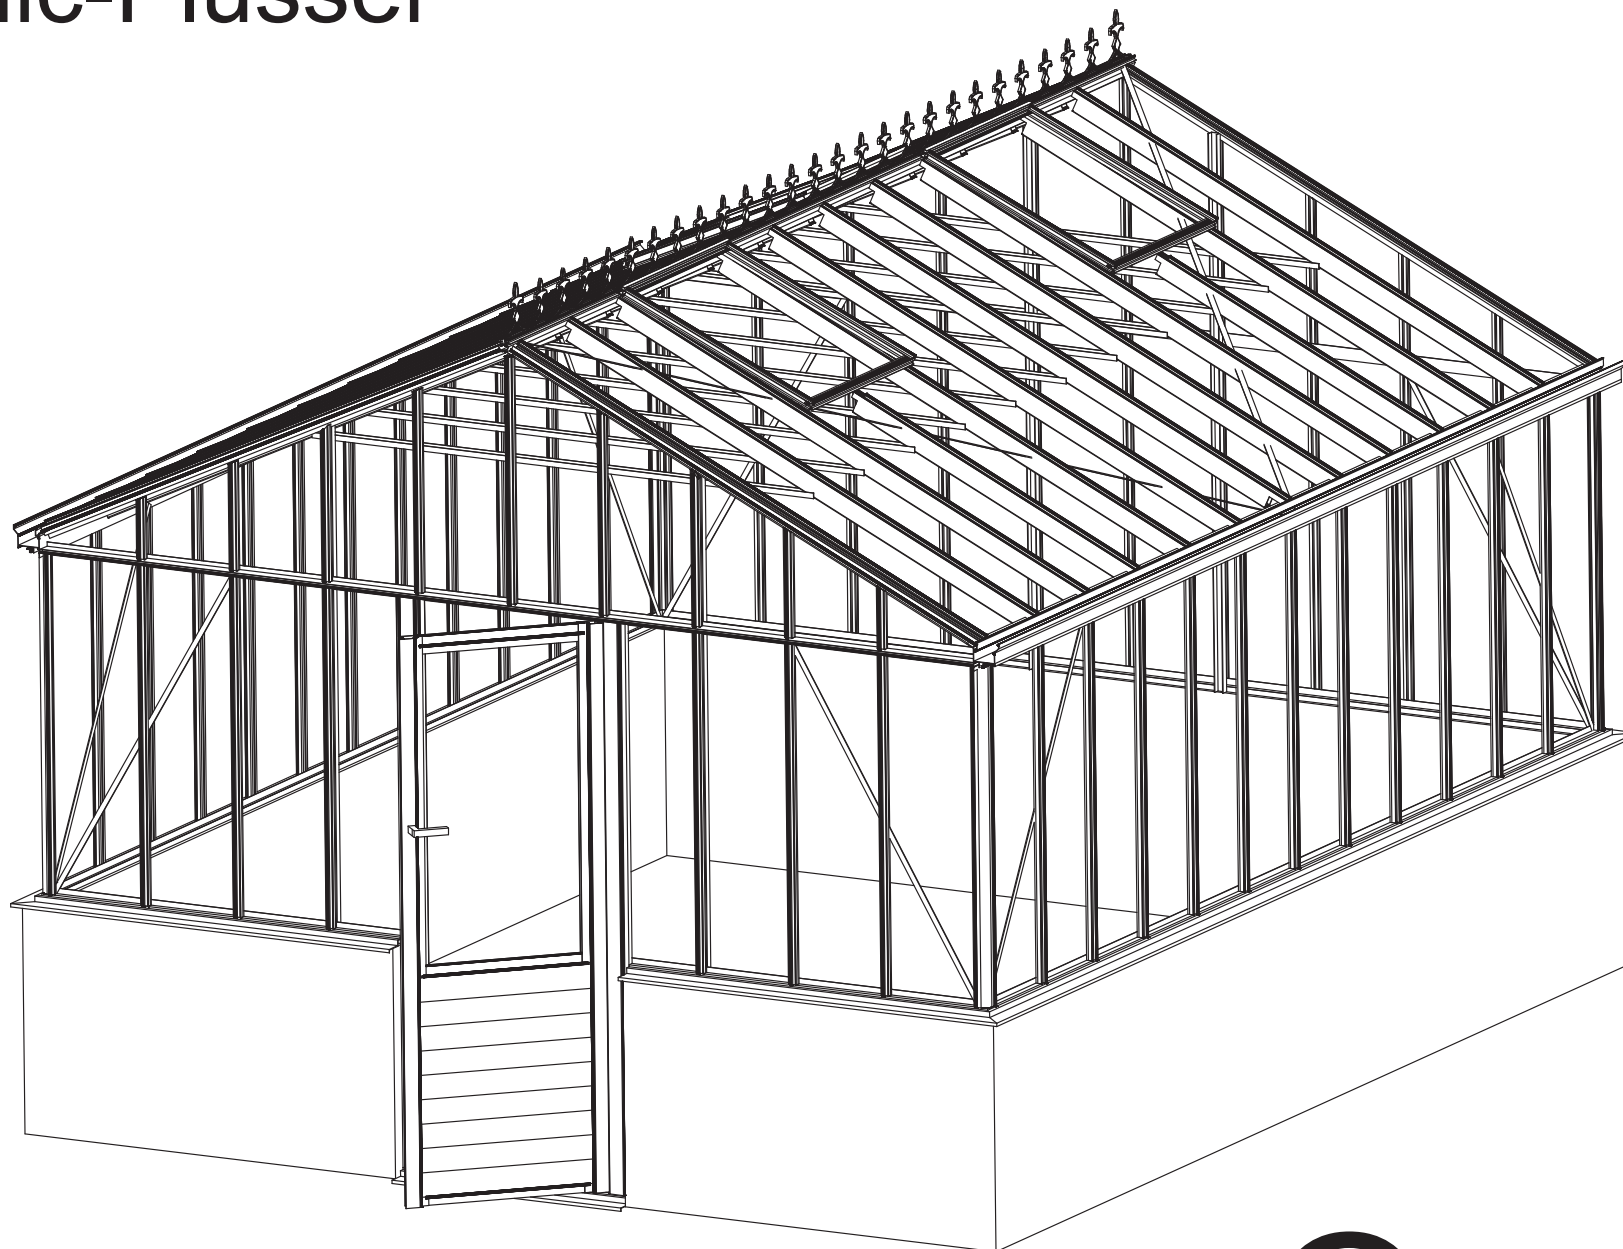

# Gothic-Plusser

Single turning door  
 Enkel Draaideur  
 Simple porte tournante  
 Drehtür Einzel  
 Enkel Slagdörr

3,80		4,57		5,30		6,04	
A = 1474 mm		A = 1842,50 mm		A = 2211 mm		A = 2579,50 mm	
W	L	W	L	W	L	W	L
3863	2389	4600	2389	5337	2389	6074	2389
	3126		3126		3126		3126
	3863		3863		3863		3863
	4600		4600		4600		4600
	5337		5337		5337		5337
6074	6074	6074	6074				

Double turning door  
 Dubbel Draaideur  
 Double porte tournante  
 Drehtür doppel  
 Dubbel Slagdörr

3,80		4,57		5,30		6,04	
A = 1174 mm		A = 1542,50 mm		A = 1911 mm		A = 2279,50 mm	
W	L	W	L	W	L	W	L
3863	2389	4600	2389	5337	2389	6074	2389
	3126		3126		3126		3126
	3863		3863		3863		3863
	4600		4600		4600		4600
	5337		5337		5337		5337
6074	6074	6074	6074	6074	6074	6074	6074