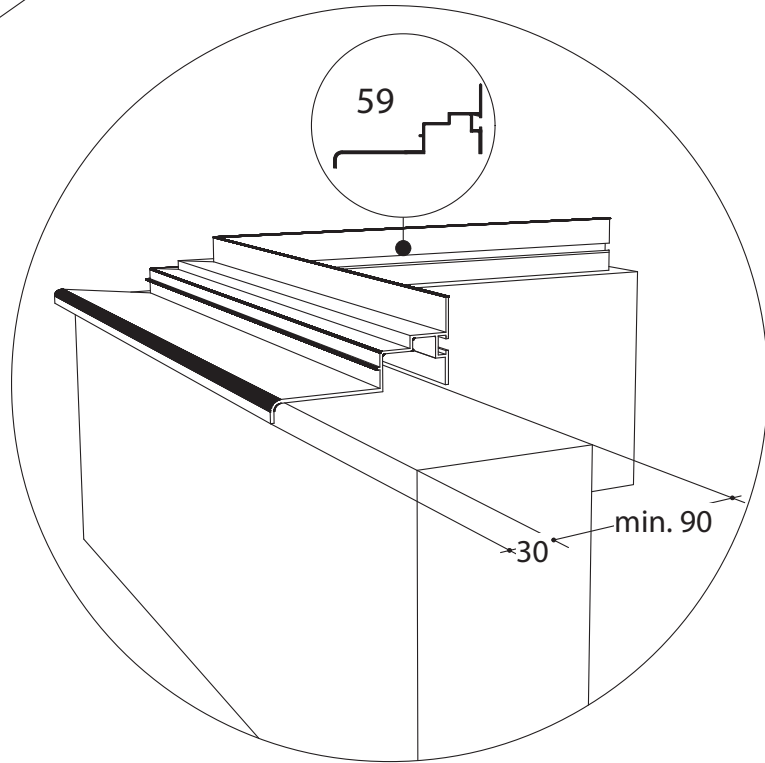

Single turning door
Enkel Draaideur
Simple porte tournante
Drehtür Einzel
Enkel Slagdörr

3,80		4,57		5,30		6,04	
A = 1474 mm		A = 1842,50 mm		A = 2211 mm		A = 2579,50 mm	
W	L	W	L	W	L	W	L
3863	2389	4600	2389	5337	2389	6074	2389
	3126		3126		3126		3126
	3863		3863		3863		3863
	4600		4600		4600		4600
	5337		5337		5337		5337
6074	6074	6074	6074