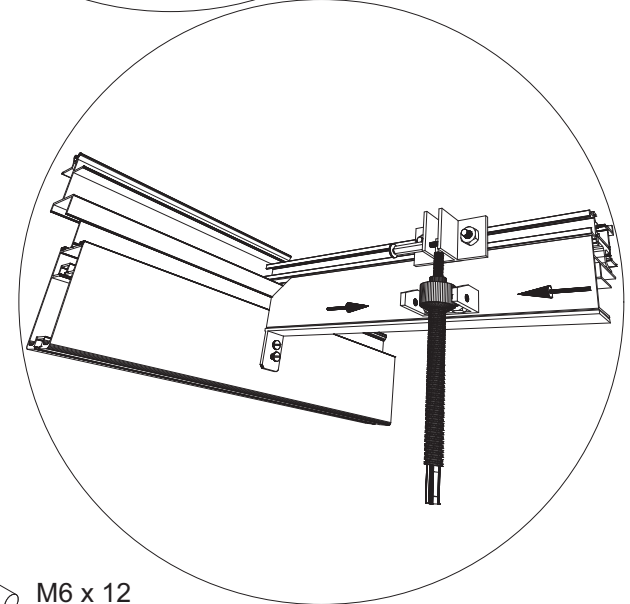

# Gothic-Plusser $\geq 6,04 + 6,77 + 7,53 + 8,30$

Ø 4,8 x 16 mm

Ø = 4mm

24

21

M6 x 12

Ø = 6,5mm

M6 x 10 A2 Verzonken kop