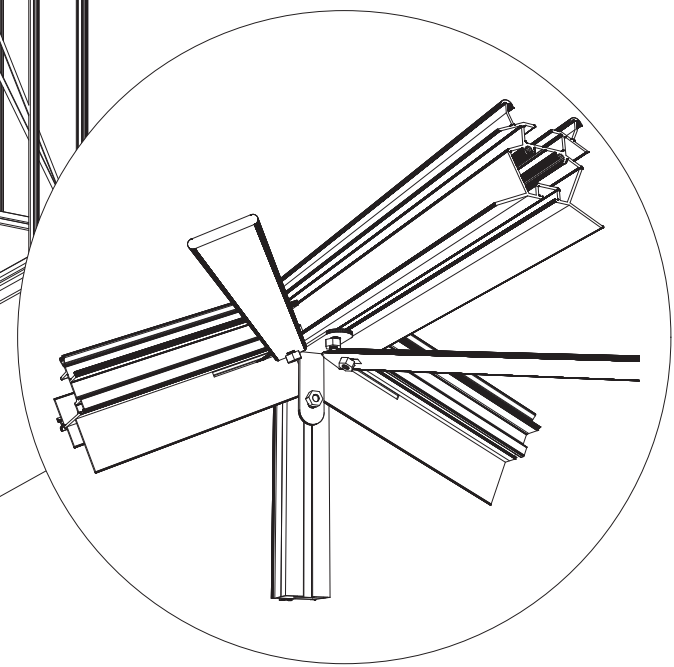

# Gothic-Plusser $\geq 6,04 + 6,77 + 7,53 + 8,30$

Ø 4,8 x 16 mm

Ø = 4mm

24

21

M6 x 12

Ø = 6,5mm

M6 x 10 A2 Verzonken kop