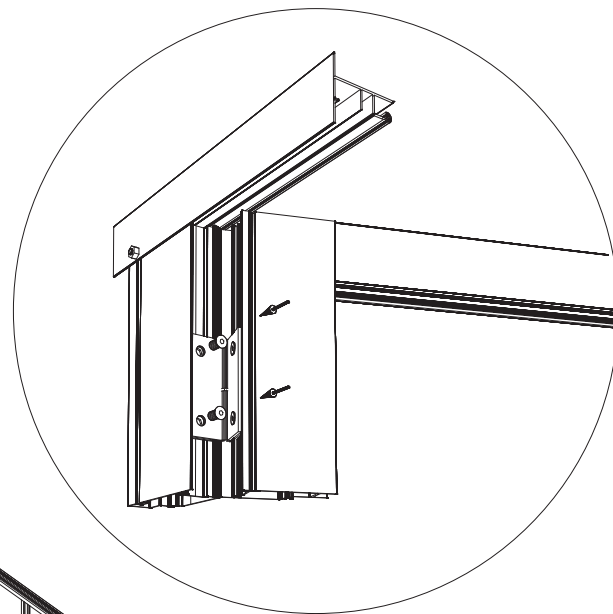

Glass Dimensions Nv Euro-serre				Gothic Plusser		3,80m	GlassH: 1650			wall H 430			
Glass Size 730mm				Sides		Single	Double	Roof	Size Lenght x Wide		Poly	m <sup>2</sup>	m <sup>2</sup>
				1650 x 360	1650 x 290	1620 x 620	1620 x 550	2050 x 360	1225 x 360	825 x 730	2050 x 360		
Gothic Plusser	3,80m	x	3,09m	32	2	1		8	8 or 8	4 or 4	8	20,0	11,8
Gothic Plusser	3,80m	x	3,80m	36	2	1		12	8 or 8	4 or 4	12	22,4	14,8
Gothic Plusser	3,80m	x	4,57m	40	2	1		12	12 or 12	6 or 6	12	24,8	17,8
Gothic Plusser	3,80m	x	5,30m	44	2	1		16	12 or 12	6 or 6	16	27,1	20,7
Gothic Plusser	3,80m	x	6,04m	48	2	1		20	12 or 12	6 or 6	20	29,5	23,7
Gothic Plusser	3,80m	x	6,77m	52	2	1		20	16 or 16	8 or 8	20	31,9	26,6
Gothic Plusser	3,80m	x	7,53m	56	2	1		24	16 or 16	8 or 8	24	34,3	29,6
Gothic Plusser	3,80m	x	8,30m	60	2	1		28	16 or 16	8 or 8	28	36,6	32,5
												0,0	