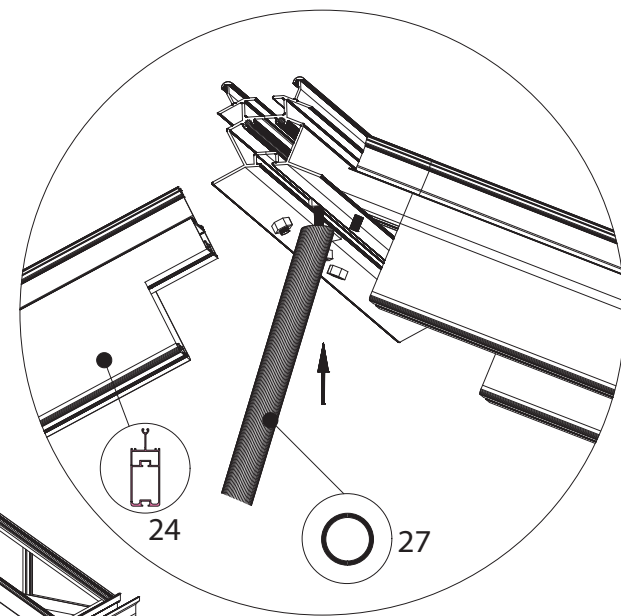

# Gothic-Plusser $\geq 6,04 + 6,77 + 7,53 + 8,30$

Ø 4,8 x 16 mm

Ø = 4mm

24

21

M6 x 12

Ø = 6,5mm

M6 x 10 A2 Verzonken kop

Glass Dimensions Nv Euro-serre				Gothic Plusser		3,80m	GlassH: 1650			wall H 430			
Glass Size 730mm				Sides		Single	Double	Roof	Size Lenght x Wide		Poly	m <sup>2</sup>	m <sup>2</sup>
				1650 x 360	1650 x 290	1620 x 620	1620 x 550	2050 x 360	1225 x 360	825 x 730	2050 x 360		
Gothic Plusser	3,80m	x	3,09m	32	2	1		8	8 or 8	4 or 4	8	20,0	11,8
Gothic Plusser	3,80m	x	3,80m	36	2	1		12	8 or 8	4 or 4	12	22,4	14,8
Gothic Plusser	3,80m	x	4,57m	40	2	1		12	12 or 12	6 or 6	12	24,8	17,8
Gothic Plusser	3,80m	x	5,30m	44	2	1		16	12 or 12	6 or 6	16	27,1	20,7
Gothic Plusser	3,80m	x	6,04m	48	2	1		20	12 or 12	6 or 6	20	29,5	23,7
Gothic Plusser	3,80m	x	6,77m	52	2	1		20	16 or 16	8 or 8	20	31,9	26,6
Gothic Plusser	3,80m	x	7,53m	56	2	1		24	16 or 16	8 or 8	24	34,3	29,6
Gothic Plusser	3,80m	x	8,30m	60	2	1		28	16 or 16	8 or 8	28	36,6	32,5
												0,0	

Points

4,08 m<sup>2</sup>

Glass Dimensions Nv Euro-serre				Gothic Plusser		3,80m	GlassH: 1250			wall H 830			
Glass Size 730mm				Sides		Single	Double	Roof or Poly	Size Lenght x Wide		Poly	m <sup>2</sup>	m <sup>2</sup>
				1250 x 360	1250 x 290	1180 x 620	1180 x 550	2050 x 360	1225 x 360	825 x 730	2050 x 360		
Gothic Plusser	3,80m	x	3,09m	32	2	1		8	8 or 8	4 or 4	8	15,1	11,8
Gothic Plusser	3,80m	x	3,80m	36	2	1		12	8 or 8	4 or 4	12	16,9	14,8
Gothic Plusser	3,80m	x	4,57m	40	2	1		12	12 or 12	6 or 6	12	18,7	17,8
Gothic Plusser	3,80m	x	5,30m	44	2	1		16	12 or 12	6 or 6	16	20,5	20,7
Gothic Plusser	3,80m	x	6,04m	48	2	1		20	12 or 12	6 or 6	20	22,3	23,7
Gothic Plusser	3,80m	x	6,77m	52	2	1		20	16 or 16	8 or 8	20	24,1	26,6
Gothic Plusser	3,80m	x	7,53m	56	2	1		24	16 or 16	8 or 8	24	25,9	29,6
Gothic Plusser	3,80m	x	8,30m	60	2	1		28	16 or 16	8 or 8	28	27,7	32,5
												0,0	