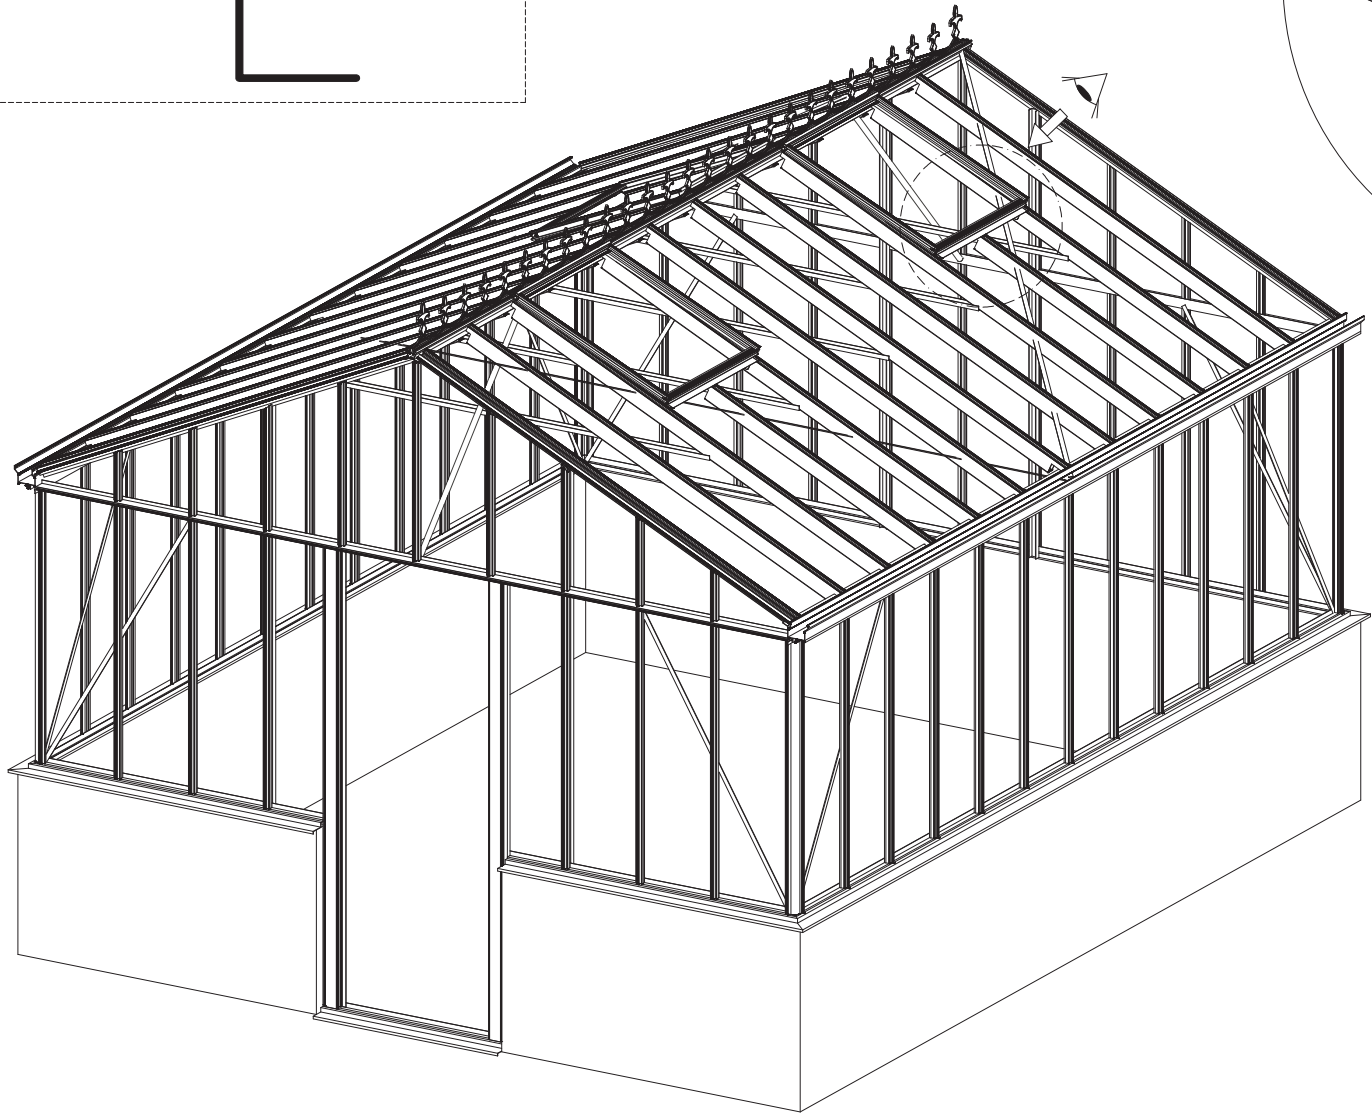

M6 x 12

Ø = 6,5mm