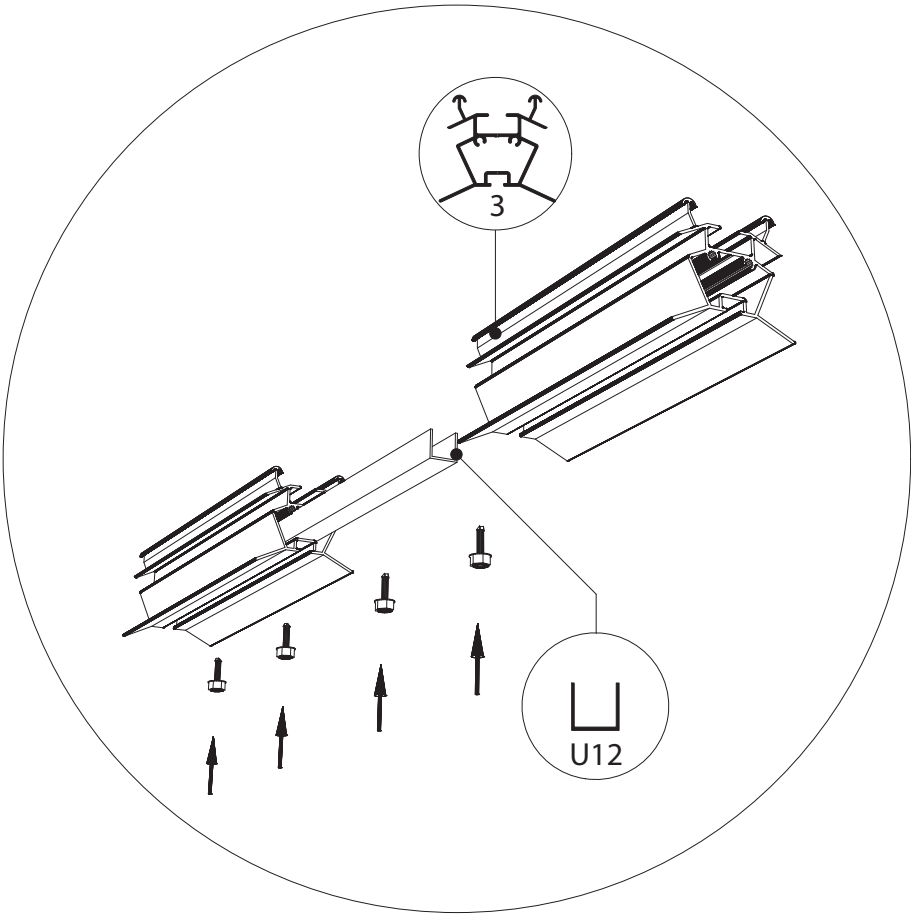

Gothic-Plusser $\geq 6,04 + 6,77 + 7,53 + 8,30$