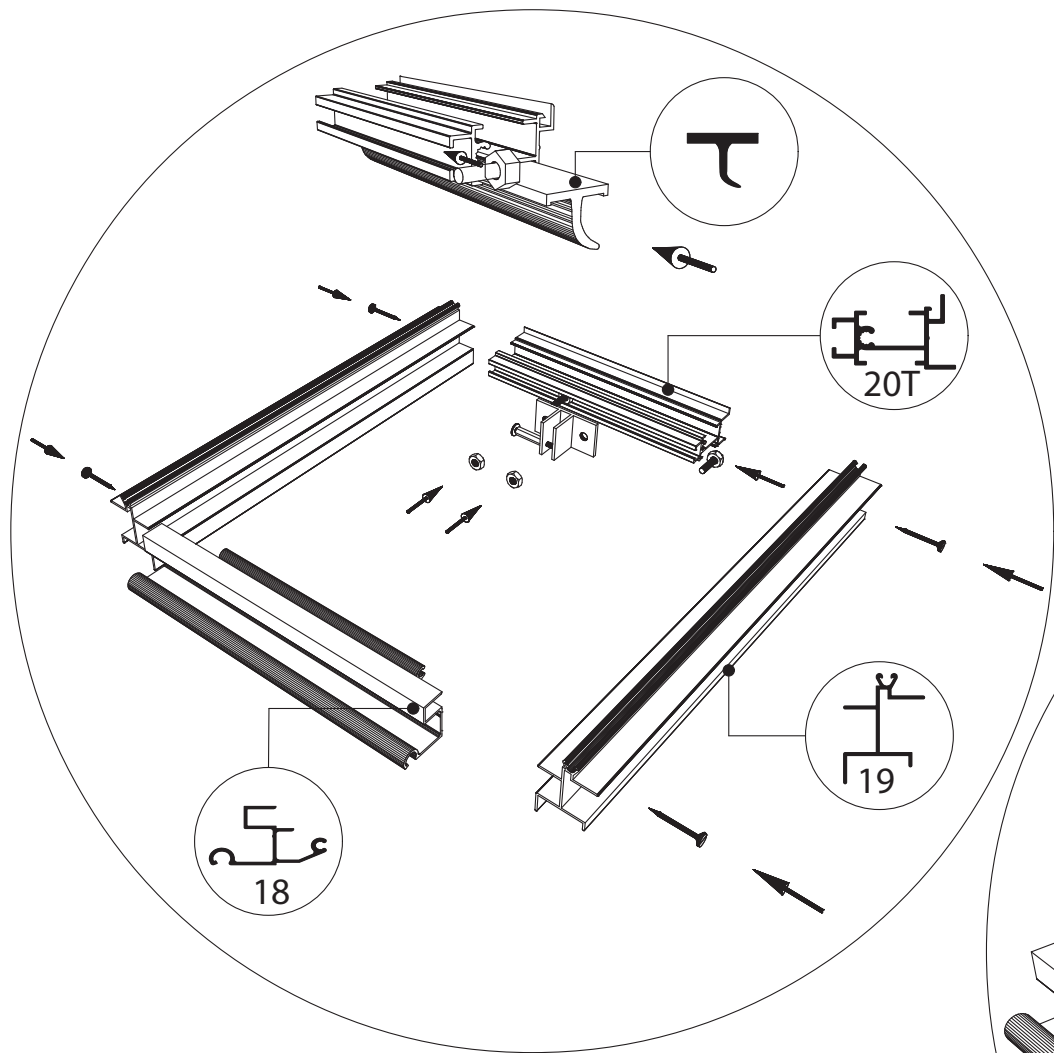

# Gothic-Plusser $\geq 6,04 + 6,77 + 7,53 + 8,30$

Ø 4,8 x 16 mm

Ø = 4mm

24

21

M6 x 12

Ø = 6,5mm

M6 x 10 A2 Verzonken kop

Glass Dimensions Nv Euro-serre				Gothic Plusser		3,80m	GlassH: 1650			wall H 430			
Glass Size 730mm				Sides		Single	Double	Roof	Size Lenght x Wide		Poly	m <sup>2</sup>	m <sup>2</sup>
				1650 x 360	1650 x 290	1620 x 620	1620 x 550	2050 x 360	1225 x 360	825 x 730	2050 x 360		
Gothic Plusser	3,80m	x	3,09m	32	2	1		8	8 or 8	4 or 4	8	20,0	11,8
Gothic Plusser	3,80m	x	3,80m	36	2	1		12	8 or 8	4 or 4	12	22,4	14,8
Gothic Plusser	3,80m	x	4,57m	40	2	1		12	12 or 12	6 or 6	12	24,8	17,8
Gothic Plusser	3,80m	x	5,30m	44	2	1		16	12 or 12	6 or 6	16	27,1	20,7
Gothic Plusser	3,80m	x	6,04m	48	2	1		20	12 or 12	6 or 6	20	29,5	23,7
Gothic Plusser	3,80m	x	6,77m	52	2	1		20	16 or 16	8 or 8	20	31,9	26,6
Gothic Plusser	3,80m	x	7,53m	56	2	1		24	16 or 16	8 or 8	24	34,3	29,6
Gothic Plusser	3,80m	x	8,30m	60	2	1		28	16 or 16	8 or 8	28	36,6	32,5
												0,0	

Points

4,08 m<sup>2</sup>

Glass Dimensions Nv Euro-serre				Gothic Plusser		3,80m	GlassH: 1250			wall H 830			
Glass Size 730mm				Sides		Single	Double	Roof or Poly	Size Lenght x Wide		Poly	m <sup>2</sup>	m <sup>2</sup>
				1250 x 360	1250 x 290	1180 x 620	1180 x 550	2050 x 360	1225 x 360	825 x 730	2050 x 360		
Gothic Plusser	3,80m	x	3,09m	32	2	1		8	8 or 8	4 or 4	8	15,1	11,8
Gothic Plusser	3,80m	x	3,80m	36	2	1		12	8 or 8	4 or 4	12	16,9	14,8
Gothic Plusser	3,80m	x	4,57m	40	2	1		12	12 or 12	6 or 6	12	18,7	17,8
Gothic Plusser	3,80m	x	5,30m	44	2	1		16	12 or 12	6 or 6	16	20,5	20,7
Gothic Plusser	3,80m	x	6,04m	48	2	1		20	12 or 12	6 or 6	20	22,3	23,7
Gothic Plusser	3,80m	x	6,77m	52	2	1		20	16 or 16	8 or 8	20	24,1	26,6
Gothic Plusser	3,80m	x	7,53m	56	2	1		24	16 or 16	8 or 8	24	25,9	29,6
Gothic Plusser	3,80m	x	8,30m	60	2	1		28	16 or 16	8 or 8	28	27,7	32,5
												0,0	