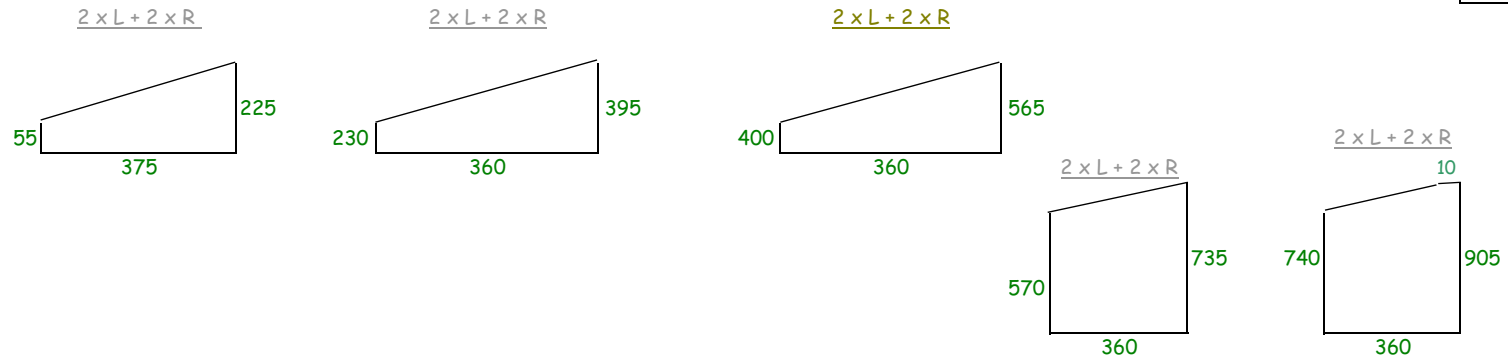

4,08 m²

Glass Dimensions Nv Euro-serre				Gothic Plusser		3,80m	GlassH: 1250			wall H 830			
Glass Size 730mm				Sides		Single	Double	Roof or Poly	Size Lenght x Wide		Poly	m²	m²
				1250 x 360	1250 x 290	1180 x 620	1180 x 550	2050 x 360	1225 x 360	825 x 730	2050 x 360		
Gothic Plusser	3,80m	x	3,09m	32	2	1		8	8 or 8	4 or 4	8	15,1	11,8
Gothic Plusser	3,80m	x	3,80m	36	2	1		12	8 or 8	4 or 4	12	16,9	14,8
Gothic Plusser	3,80m	x	4,57m	40	2	1		12	12 or 12	6 or 6	12	18,7	17,8
Gothic Plusser	3,80m	x	5,30m	44	2	1		16	12 or 12	6 or 6	16	20,5	20,7
Gothic Plusser	3,80m	x	6,04m	48	2	1		20	12 or 12	6 or 6	20	22,3	23,7
Gothic Plusser	3,80m	x	6,77m	52	2	1		20	16 or 16	8 or 8	20	24,1	26,6
Gothic Plusser	3,80m	x	7,53m	56	2	1		24	16 or 16	8 or 8	24	25,9	29,6
Gothic Plusser	3,80m	x	8,30m	60	2	1		28	16 or 16	8 or 8	28	27,7	32,5
												0,0	

Points