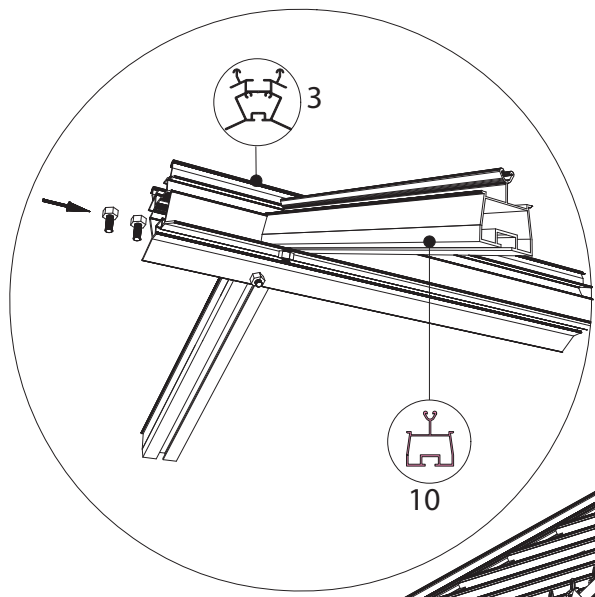

# Gothic-Plusser $\geq 6,04 + 6,77 + 7,53 + 8,30$

Ø 4,8 x 16 mm

Ø = 4mm

24

21

M6 x 12

Ø = 6,5mm

M6 x 10 A2 Verzonken kop

Glass Dimensions Nv Euro-serre				Gothic Plusser		3,80m	GlassH: 1650			wall H 430			
Glass Size 730mm				Sides		Single	Double	Roof	Size Lenght x Wide		Poly	m <sup>2</sup>	m <sup>2</sup>
				1650 x 360	1650 x 290	1620 x 620	1620 x 550	2050 x 360	1225 x 360	825 x 730	2050 x 360		
Gothic Plusser	3,80m	x	3,09m	32	2	1		8	8 or 8	4 or 4	8	20,0	11,8
Gothic Plusser	3,80m	x	3,80m	36	2	1		12	8 or 8	4 or 4	12	22,4	14,8
Gothic Plusser	3,80m	x	4,57m	40	2	1		12	12 or 12	6 or 6	12	24,8	17,8
Gothic Plusser	3,80m	x	5,30m	44	2	1		16	12 or 12	6 or 6	16	27,1	20,7
Gothic Plusser	3,80m	x	6,04m	48	2	1		20	12 or 12	6 or 6	20	29,5	23,7
Gothic Plusser	3,80m	x	6,77m	52	2	1		20	16 or 16	8 or 8	20	31,9	26,6
Gothic Plusser	3,80m	x	7,53m	56	2	1		24	16 or 16	8 or 8	24	34,3	29,6
Gothic Plusser	3,80m	x	8,30m	60	2	1		28	16 or 16	8 or 8	28	36,6	32,5
												0,0	

Points

4,08 m<sup>2</sup>

Glass Dimensions Nv Euro-serre				Gothic Plusser		3,80m	GlassH: 1250			wall H 830			
Glass Size 730mm				Sides		Single	Double	Roof or Poly	Size Lenght x Wide		Poly	m <sup>2</sup>	m <sup>2</sup>
				1250 x 360	1250 x 290	1180 x 620	1180 x 550	2050 x 360	1225 x 360	825 x 730	2050 x 360		
Gothic Plusser	3,80m	x	3,09m	32	2	1		8	8 or 8	4 or 4	8	15,1	11,8
Gothic Plusser	3,80m	x	3,80m	36	2	1		12	8 or 8	4 or 4	12	16,9	14,8
Gothic Plusser	3,80m	x	4,57m	40	2	1		12	12 or 12	6 or 6	12	18,7	17,8
Gothic Plusser	3,80m	x	5,30m	44	2	1		16	12 or 12	6 or 6	16	20,5	20,7
Gothic Plusser	3,80m	x	6,04m	48	2	1		20	12 or 12	6 or 6	20	22,3	23,7
Gothic Plusser	3,80m	x	6,77m	52	2	1		20	16 or 16	8 or 8	20	24,1	26,6
Gothic Plusser	3,80m	x	7,53m	56	2	1		24	16 or 16	8 or 8	24	25,9	29,6
Gothic Plusser	3,80m	x	8,30m	60	2	1		28	16 or 16	8 or 8	28	27,7	32,5
												0,0	