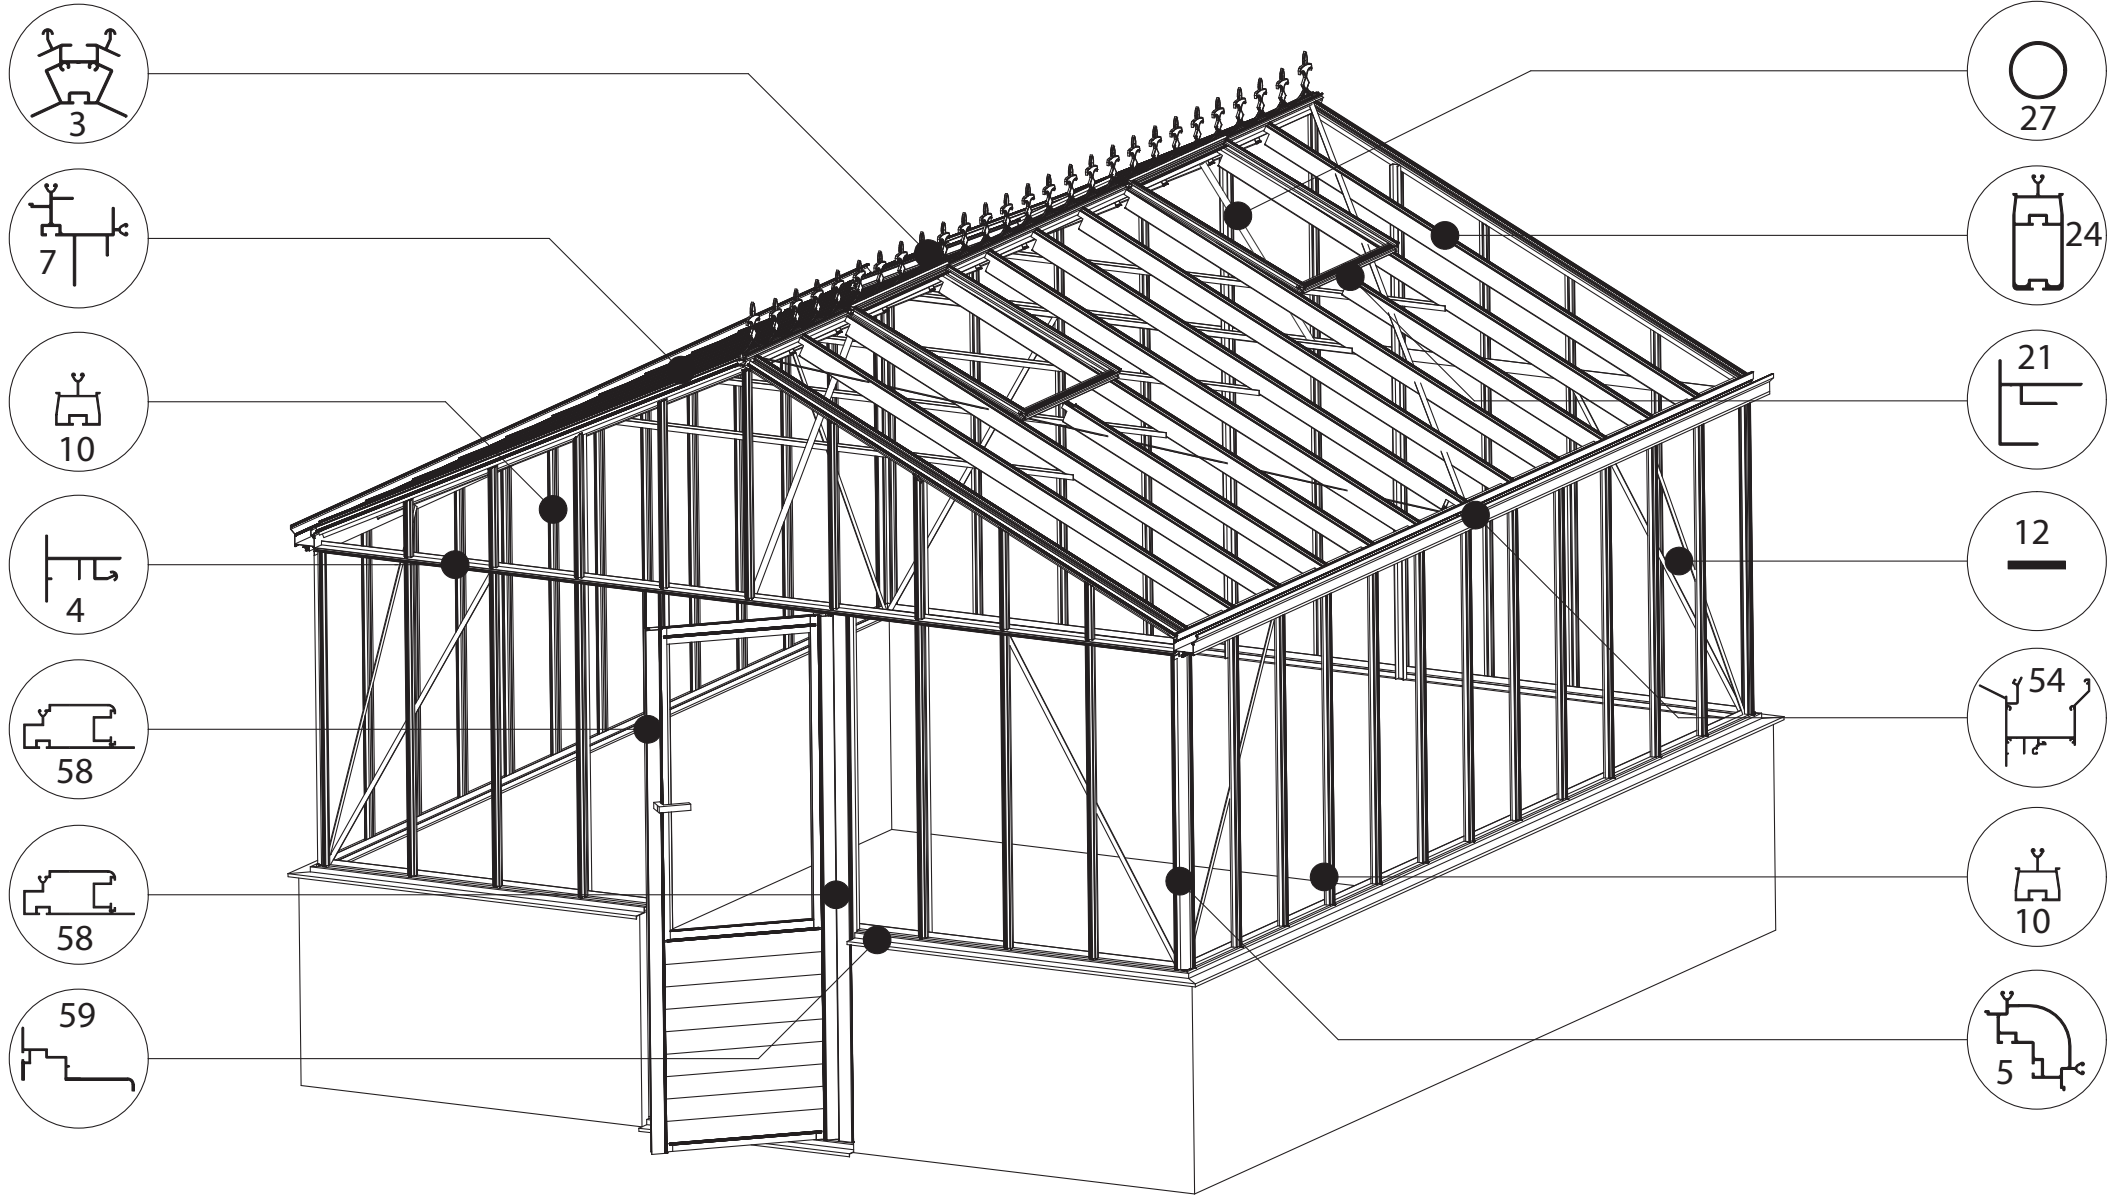

# Gothic-Plusser

Single turning door  
 Enkel Draaideur  
 Simple porte tournante  
 Drehtür Einzel  
 Enkel Slagdörr

3,80		4,57		5,30		6,04	
A = 1474 mm		A = 1842,50 mm		A = 2211 mm		A = 2579,50 mm	
W	L	W	L	W	L	W	L
3863	2389	4600	2389	5337	2389	6074	2389
	3126		3126		3126		3126
	3863		3863		3863		3863
	4600		4600		4600		4600
	5337		5337		5337		5337
6074	6074	6074	6074				

Double turning door  
 Dubbel Draaideur  
 Double porte tournante  
 Drehtür doppel  
 Dubbel Slagdörr

3,80		4,57		5,30		6,04	
A = 1174 mm		A = 1542,50 mm		A = 1911 mm		A = 2279,50 mm	
W	L	W	L	W	L	W	L
3863	2389	4600	2389	5337	2389	6074	2389
	3126		3126		3126		3126
	3863		3863		3863		3863
	4600		4600		4600		4600
	5337		5337		5337		5337
6074	6074	6074	6074	6074	6074	6074	6074