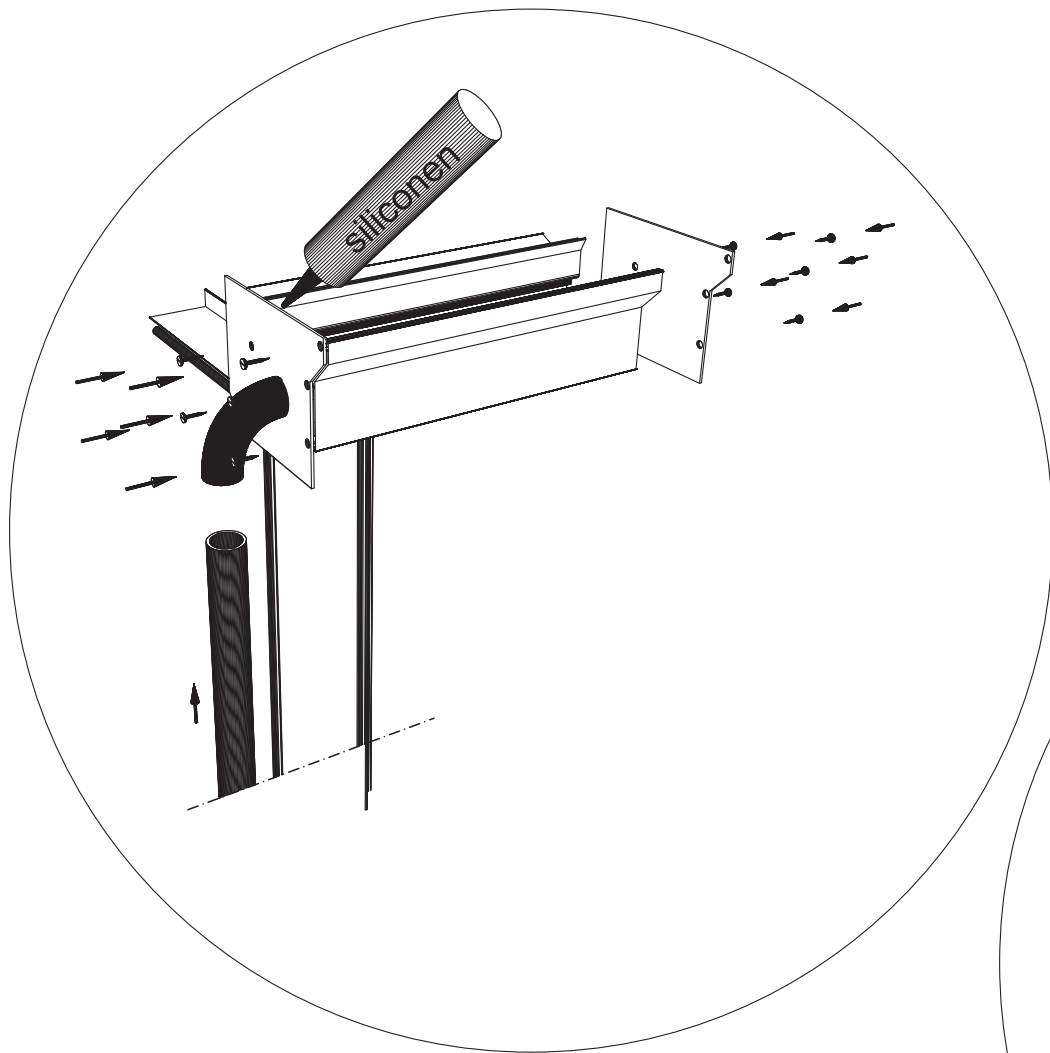

Points

4,08 m<sup>2</sup>

**Geleenlaan 1 - 3600 Genk**

**ref: Gothic Plusser-001 Rev. 05.10.2023**

**OCBS - 1148-CPR-20231003-989 C €**

**EN 1090-1 EXC 1**

**Euro-Gothic Plusser**

**[www.euroserre.com/cecertificaten](http://www.euroserre.com/cecertificaten)**