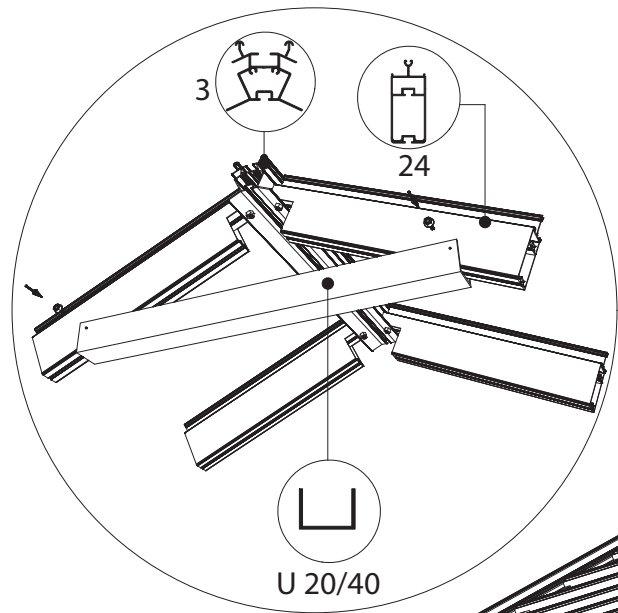

# Gothic-Plusser $\geq 6,04 + 6,77 + 7,53 + 8,30$

Ø 4,8 x 16 mm

Ø = 4mm

24

21

M6 x 12

Ø = 6,5mm

M6 x 10 A2 Verzonken kop

Glass Dimensions Nv Euro-serre				Gothic Plusser		3,80m	GlassH: 1650			wall H 430			
Glass Size 730mm				Sides		Single	Double	Roof	Size Lenght x Wide		Poly	m <sup>2</sup>	m <sup>2</sup>
				1650 x 360	1650 x 290	1620 x 620	1620 x 550	2050 x 360	1225 x 360	825 x 730	2050 x 360		
Gothic Plusser	3,80m	x	3,09m	32	2	1		8	8 or 8	4 or 4	8	20,0	11,8
Gothic Plusser	3,80m	x	3,80m	36	2	1		12	8 or 8	4 or 4	12	22,4	14,8
Gothic Plusser	3,80m	x	4,57m	40	2	1		12	12 or 12	6 or 6	12	24,8	17,8
Gothic Plusser	3,80m	x	5,30m	44	2	1		16	12 or 12	6 or 6	16	27,1	20,7
Gothic Plusser	3,80m	x	6,04m	48	2	1		20	12 or 12	6 or 6	20	29,5	23,7
Gothic Plusser	3,80m	x	6,77m	52	2	1		20	16 or 16	8 or 8	20	31,9	26,6
Gothic Plusser	3,80m	x	7,53m	56	2	1		24	16 or 16	8 or 8	24	34,3	29,6
Gothic Plusser	3,80m	x	8,30m	60	2	1		28	16 or 16	8 or 8	28	36,6	32,5
												0,0	

Points

4,08 m<sup>2</sup>

Glass Dimensions Nv Euro-serre				Gothic Plusser		3,80m	GlassH: 1250			wall H 830			
Glass Size 730mm				Sides		Single	Double	Roof or Poly	Size Lenght x Wide		Poly	m <sup>2</sup>	m <sup>2</sup>
				1250 x 360	1250 x 290	1180 x 620	1180 x 550	2050 x 360	1225 x 360	825 x 730	2050 x 360		
Gothic Plusser	3,80m	x	3,09m	32	2	1		8	8 or 8	4 or 4	8	15,1	11,8
Gothic Plusser	3,80m	x	3,80m	36	2	1		12	8 or 8	4 or 4	12	16,9	14,8
Gothic Plusser	3,80m	x	4,57m	40	2	1		12	12 or 12	6 or 6	12	18,7	17,8
Gothic Plusser	3,80m	x	5,30m	44	2	1		16	12 or 12	6 or 6	16	20,5	20,7
Gothic Plusser	3,80m	x	6,04m	48	2	1		20	12 or 12	6 or 6	20	22,3	23,7
Gothic Plusser	3,80m	x	6,77m	52	2	1		20	16 or 16	8 or 8	20	24,1	26,6
Gothic Plusser	3,80m	x	7,53m	56	2	1		24	16 or 16	8 or 8	24	25,9	29,6
Gothic Plusser	3,80m	x	8,30m	60	2	1		28	16 or 16	8 or 8	28	27,7	32,5
												0,0	