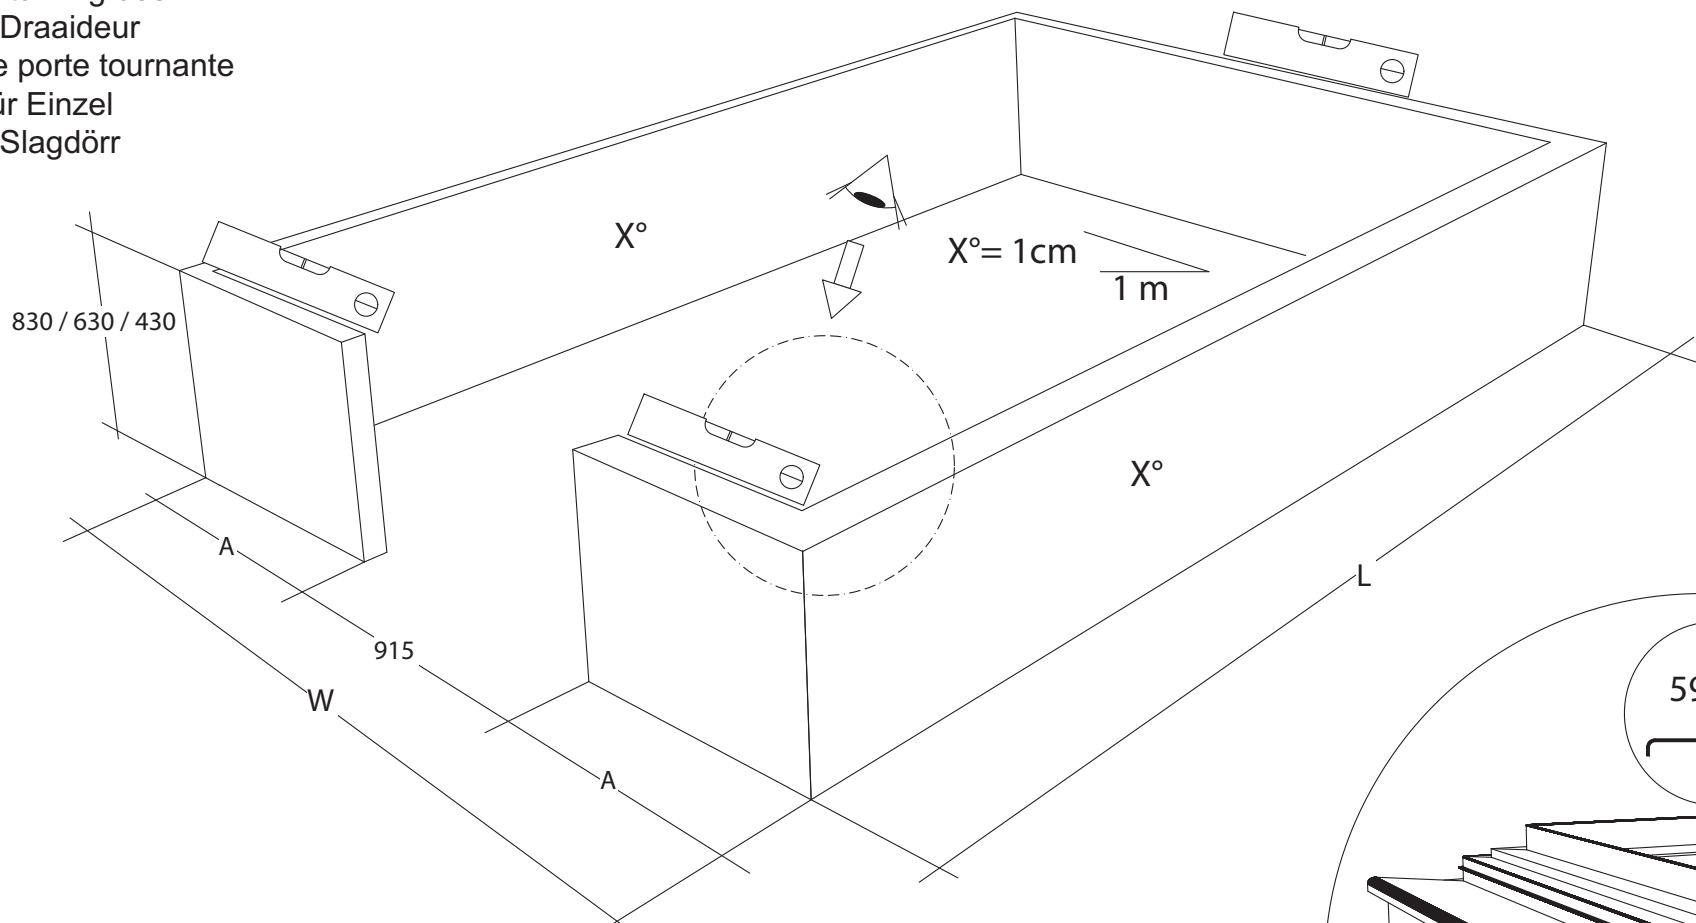

Single turning door
Enkel Draaideur
Simple porte tournante
Drehtür Einzel
Enkel Slagdörr

3,80		4,57		5,30		6,04	
A = 1474 mm		A = 1842,50 mm		A = 2211 mm		A = 2579,50 mm	
W	L	W	L	W	L	W	L
3863	2389	4600	2389	5337	2389	6074	2389
	3126		3126		3126		3126
	3863		3863		3863		3863
	4600		4600		4600		4600
	5337		5337		5337		5337
6074	6074	6074	6074