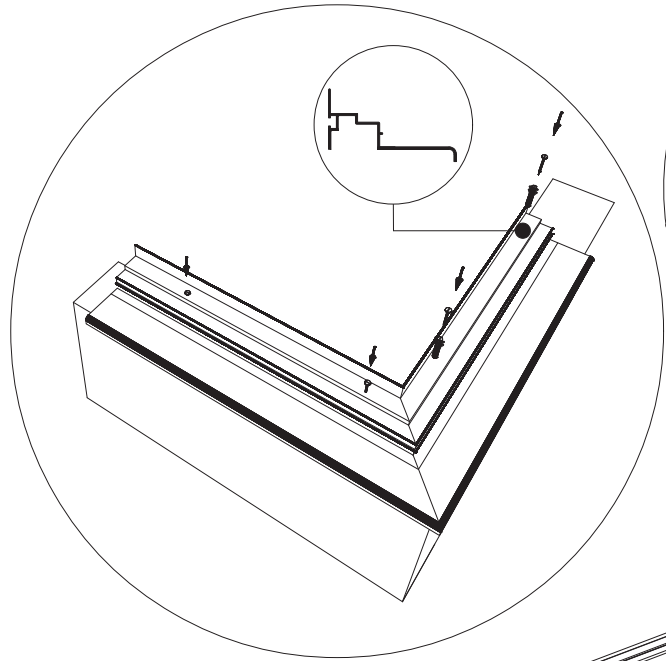

Single turning door  
 Enkel Draaideur  
 Simple porte tournante  
 Drehtür Einzel  
 Enkel Slagdörr

3,80		4,57		5,30		6,04	
A = 1474 mm		A = 1842,50 mm		A = 2211 mm		A = 2579,50 mm	
W	L	W	L	W	L	W	L
3863	2389	4600	2389	5337	2389	6074	2389
	3126		3126		3126		3126
	3863		3863		3863		3863
	4600		4600		4600		4600
	5337		5337		5337		5337
6074	6074	6074	6074				

Double turning door  
 Dubbel Draaideur  
 Double porte tournante  
 Drehtür doppel  
 Dubbel Slagdörr

3,80		4,57		5,30		6,04	
A = 1174 mm		A = 1542,50 mm		A = 1911 mm		A = 2279,50 mm	
W	L	W	L	W	L	W	L
3863	2389	4600	2389	5337	2389	6074	2389
	3126		3126		3126		3126
	3863		3863		3863		3863
	4600		4600		4600		4600
	5337		5337		5337		5337
6074	6074	6074	6074	6074	6074	6074	6074