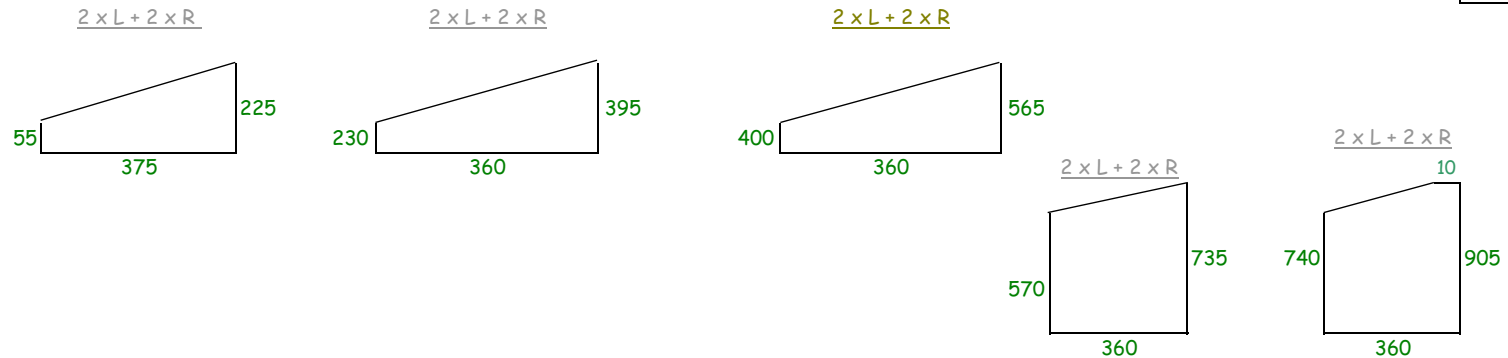

Glass Dimensions Nv Euro-serre				Gothic Plusser		3,80m	GlassH: 1650			wall H 430			
Glass Size 730mm				Sides		Single	Double	Roof	Size Lenght x Wide		Poly	m²	m²
				1650 x 360	1650 x 290	1620 x 620	1620 x 550	2050 x 360	1225 x 360	825 x 730	2050 x 360		
Gothic Plusser	3,80m	x	3,09m	32	2	1		8	8 or 8	4 or 4	8	20,0	11,8
Gothic Plusser	3,80m	x	3,80m	36	2	1		12	8 or 8	4 or 4	12	22,4	14,8
Gothic Plusser	3,80m	x	4,57m	40	2	1		12	12 or 12	6 or 6	12	24,8	17,8
Gothic Plusser	3,80m	x	5,30m	44	2	1		16	12 or 12	6 or 6	16	27,1	20,7
Gothic Plusser	3,80m	x	6,04m	48	2	1		20	12 or 12	6 or 6	20	29,5	23,7
Gothic Plusser	3,80m	x	6,77m	52	2	1		20	16 or 16	8 or 8	20	31,9	26,6
Gothic Plusser	3,80m	x	7,53m	56	2	1		24	16 or 16	8 or 8	24	34,3	29,6
Gothic Plusser	3,80m	x	8,30m	60	2	1		28	16 or 16	8 or 8	28	36,6	32,5
												0,0	

Points