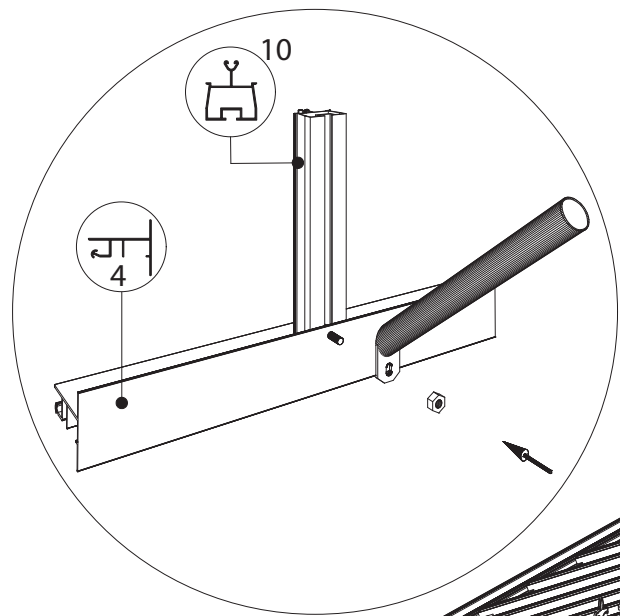

# Gothic-Plusser $\geq 6,04 + 6,77 + 7,53 + 8,30$

Ø 4,8 x 16 mm

Ø = 4mm

24

21

M6 x 12

Ø = 6,5mm

M6 x 10 A2 Verzonken kop