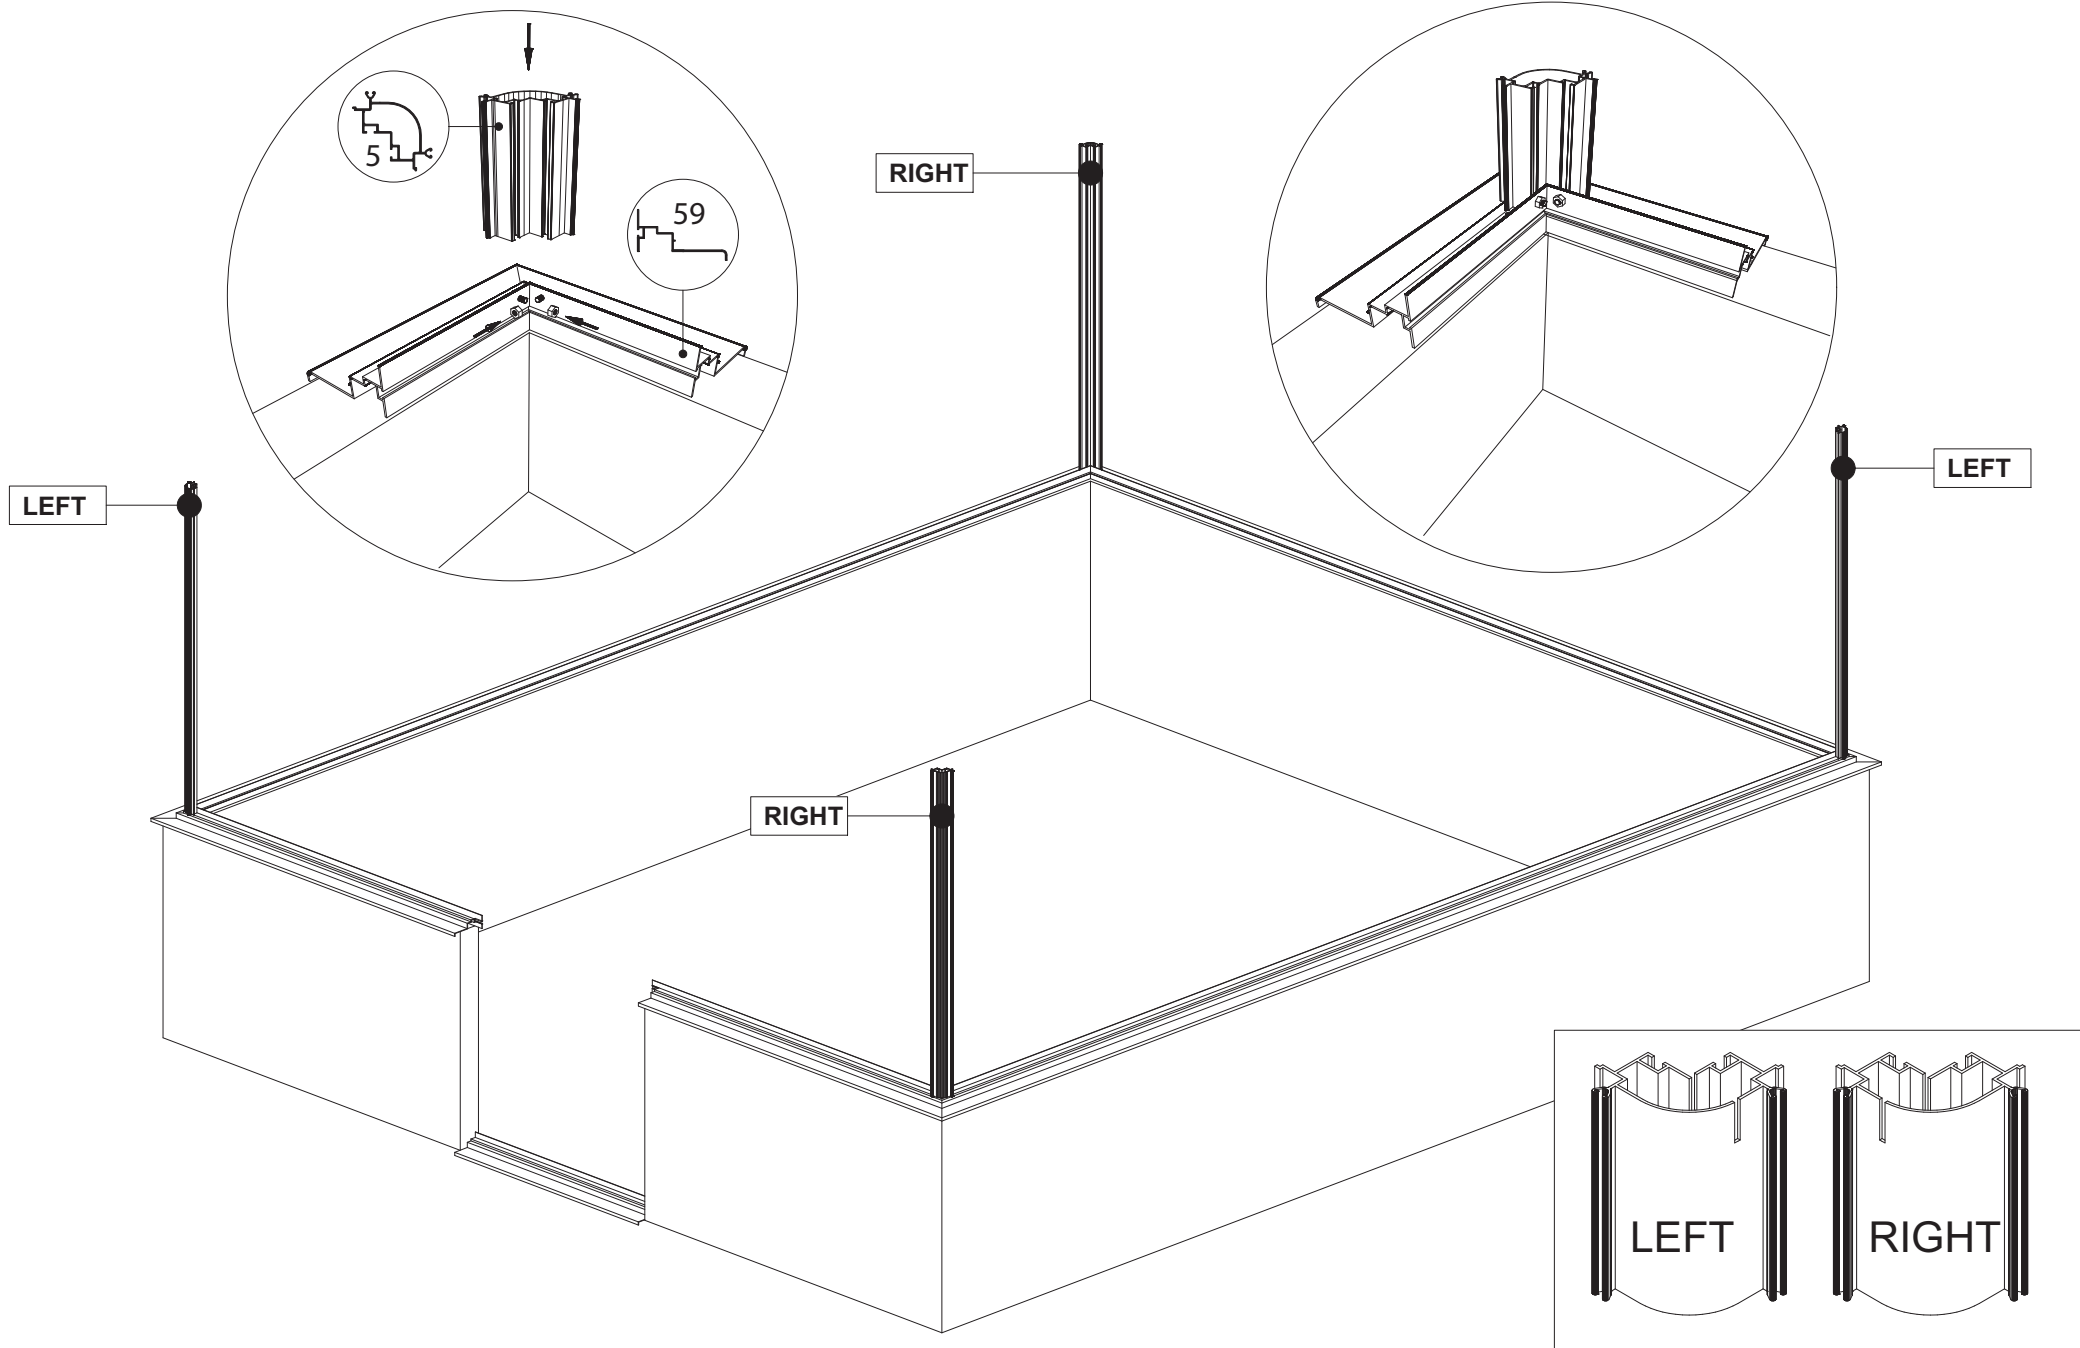

Single turning door  
 Enkel Draaideur  
 Simple porte tournante  
 Drehtür Einzel  
 Enkel Slagdörr

3,80		4,57		5,30		6,04	
A = 1474 mm		A = 1842,50 mm		A = 2211 mm		A = 2579,50 mm	
W	L	W	L	W	L	W	L
3863	2389	4600	2389	5337	2389	6074	2389
	3126		3126		3126		3126
	3863		3863		3863		3863
	4600		4600		4600		4600
	5337		5337		5337		5337
6074	6074	6074	6074				

Double turning door  
 Dubbel Draaideur  
 Double porte tournante  
 Drehtür doppel  
 Dubbel Slagdörr

3,80		4,57		5,30		6,04	
A = 1174 mm		A = 1542,50 mm		A = 1911 mm		A = 2279,50 mm	
W	L	W	L	W	L	W	L
3863	2389	4600	2389	5337	2389	6074	2389
	3126		3126		3126		3126
	3863		3863		3863		3863
	4600		4600		4600		4600
	5337		5337		5337		5337
6074	6074	6074	6074	6074	6074	6074	6074