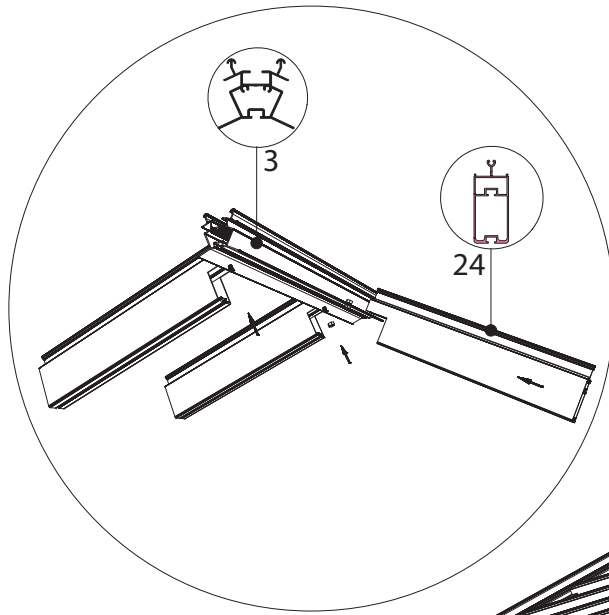

# Gothic-Plusser $\geq 6,04 + 6,77 + 7,53 + 8,30$

Ø 4,8 x 16 mm

Ø = 4mm

24

21

M6 x 12

Ø = 6,5mm

M6 x 10 A2 Verzonken kop

Glass Dimensions Nv Euro-serre				Gothic Plusser		3,80m	GlassH: 1650			wall H 430			
Glass Size 730mm				Sides		Single	Double	Roof	Size Lenght x Wide		Poly	m <sup>2</sup>	m <sup>2</sup>
				1650 x 360	1650 x 290	1620 x 620	1620 x 550	2050 x 360	1225 x 360	825 x 730	2050 x 360		
Gothic Plusser	3,80m	x	3,09m	32	2	1		8	8 or 8	4 or 4	8	20,0	11,8
Gothic Plusser	3,80m	x	3,80m	36	2	1		12	8 or 8	4 or 4	12	22,4	14,8
Gothic Plusser	3,80m	x	4,57m	40	2	1		12	12 or 12	6 or 6	12	24,8	17,8
Gothic Plusser	3,80m	x	5,30m	44	2	1		16	12 or 12	6 or 6	16	27,1	20,7
Gothic Plusser	3,80m	x	6,04m	48	2	1		20	12 or 12	6 or 6	20	29,5	23,7
Gothic Plusser	3,80m	x	6,77m	52	2	1		20	16 or 16	8 or 8	20	31,9	26,6
Gothic Plusser	3,80m	x	7,53m	56	2	1		24	16 or 16	8 or 8	24	34,3	29,6
Gothic Plusser	3,80m	x	8,30m	60	2	1		28	16 or 16	8 or 8	28	36,6	32,5
												0,0	

Points

4,08 m<sup>2</sup>

Glass Dimensions Nv Euro-serre				Gothic Plusser		3,80m	GlassH: 1250			wall H 830			
Glass Size 730mm				Sides		Single	Double	Roof or Poly	Size Lenght x Wide		Poly	m <sup>2</sup>	m <sup>2</sup>
				1250 x 360	1250 x 290	1180 x 620	1180 x 550	2050 x 360	1225 x 360	825 x 730	2050 x 360		
Gothic Plusser	3,80m	x	3,09m	32	2	1		8	8 or 8	4 or 4	8	15,1	11,8
Gothic Plusser	3,80m	x	3,80m	36	2	1		12	8 or 8	4 or 4	12	16,9	14,8
Gothic Plusser	3,80m	x	4,57m	40	2	1		12	12 or 12	6 or 6	12	18,7	17,8
Gothic Plusser	3,80m	x	5,30m	44	2	1		16	12 or 12	6 or 6	16	20,5	20,7
Gothic Plusser	3,80m	x	6,04m	48	2	1		20	12 or 12	6 or 6	20	22,3	23,7
Gothic Plusser	3,80m	x	6,77m	52	2	1		20	16 or 16	8 or 8	20	24,1	26,6
Gothic Plusser	3,80m	x	7,53m	56	2	1		24	16 or 16	8 or 8	24	25,9	29,6
Gothic Plusser	3,80m	x	8,30m	60	2	1		28	16 or 16	8 or 8	28	27,7	32,5
												0,0	