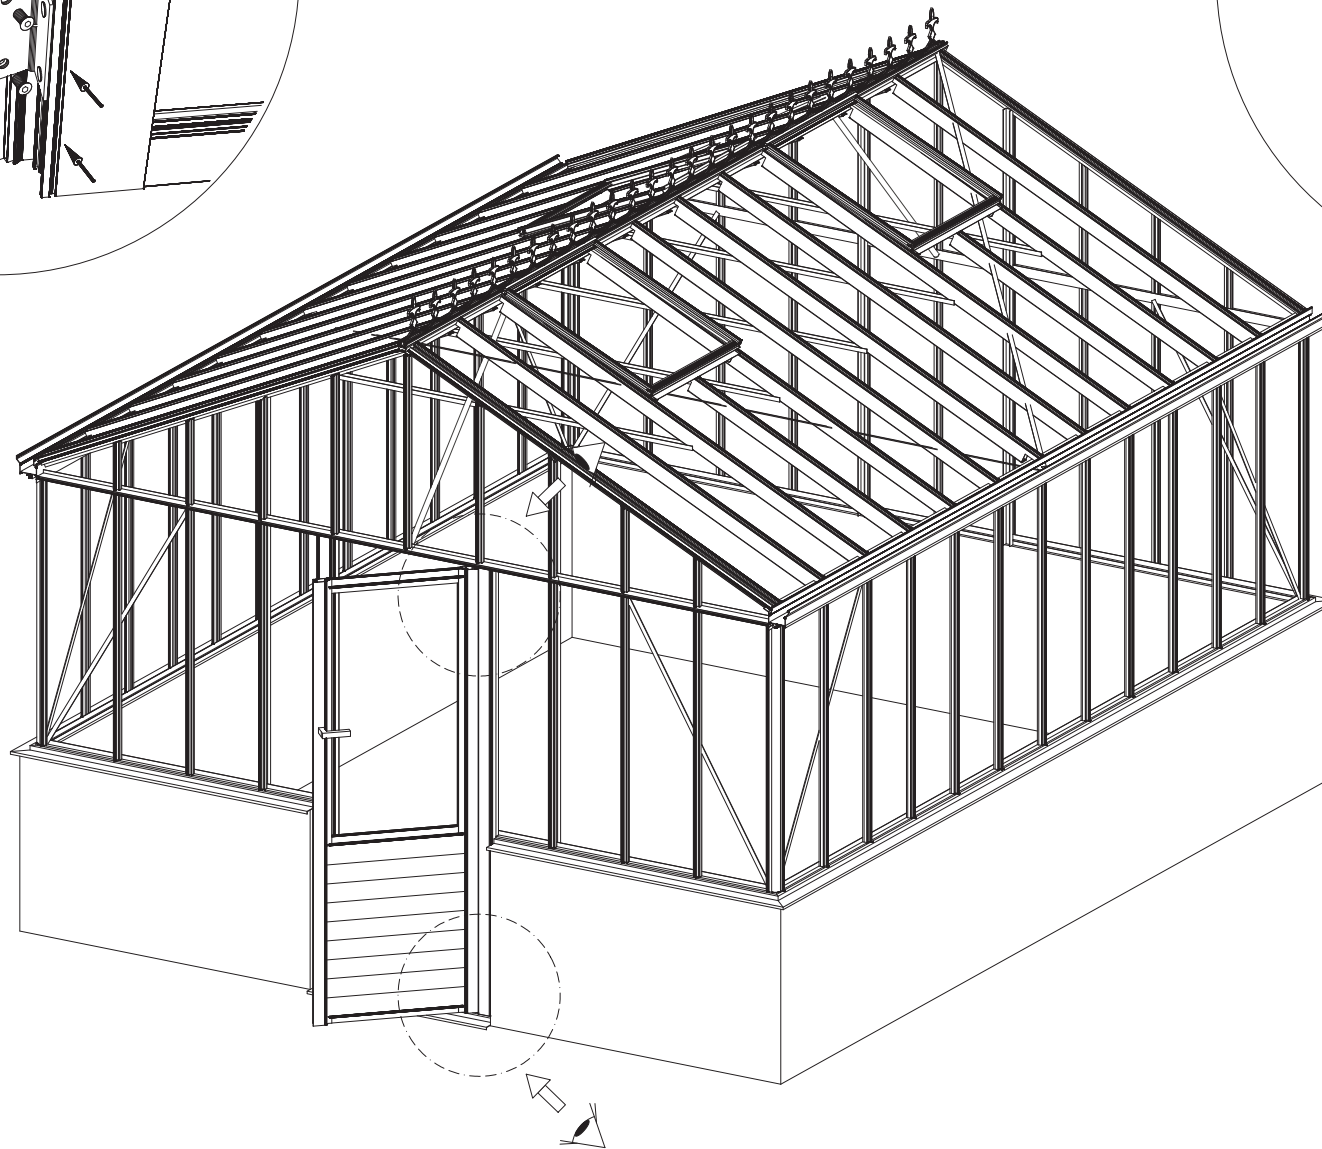

Glass Dimensions Nv Euro-serre				Gothic Plusser		3,80m	GlassH: 1650			wall H 430			
Glass Size 730mm				Sides		Single	Double	Roof	Size Lenght x Wide		Poly	m <sup>2</sup>	m <sup>2</sup>
				1650 x 360	1650 x 290	1620 x 620	1620 x 550	2050 x 360	1225 x 360	825 x 730	2050 x 360		
Gothic Plusser	3,80m	x	3,09m	32	2	1		8	8 or 8	4 or 4	8	20,0	11,8
Gothic Plusser	3,80m	x	3,80m	36	2	1		12	8 or 8	4 or 4	12	22,4	14,8
Gothic Plusser	3,80m	x	4,57m	40	2	1		12	12 or 12	6 or 6	12	24,8	17,8
Gothic Plusser	3,80m	x	5,30m	44	2	1		16	12 or 12	6 or 6	16	27,1	20,7
Gothic Plusser	3,80m	x	6,04m	48	2	1		20	12 or 12	6 or 6	20	29,5	23,7
Gothic Plusser	3,80m	x	6,77m	52	2	1		20	16 or 16	8 or 8	20	31,9	26,6
Gothic Plusser	3,80m	x	7,53m	56	2	1		24	16 or 16	8 or 8	24	34,3	29,6
Gothic Plusser	3,80m	x	8,30m	60	2	1		28	16 or 16	8 or 8	28	36,6	32,5
												0,0	