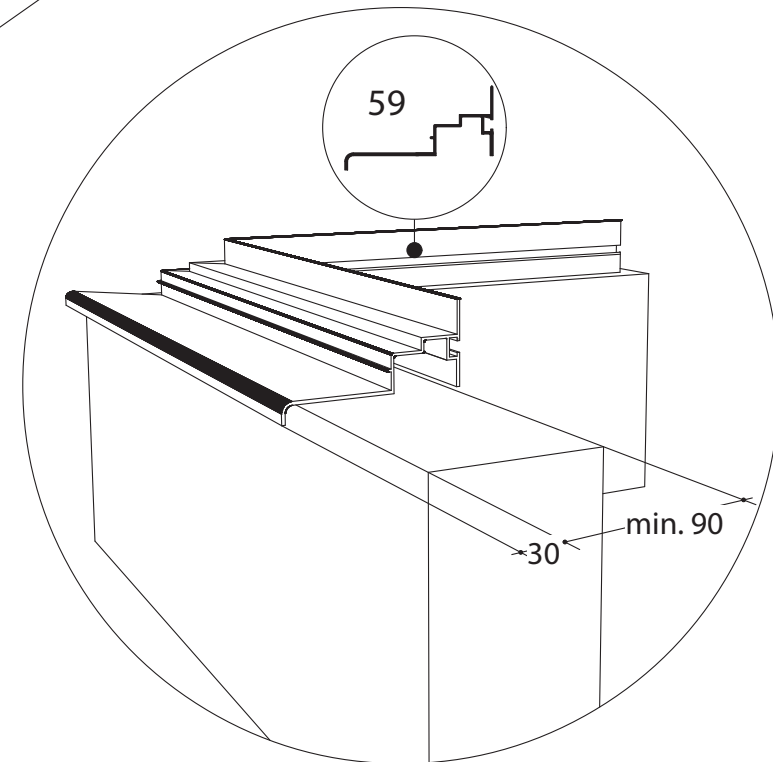

# Profile List

	ES NR	Profile NR		ES NR	Profile NR		ES NR	Profile NR		ES NR	Profile NR
	7	7151		17	L 40/40/2		58	12960		9	L15/15/2
	54	8478		U20/40	U20/40		12	7070		21	29577
	8	7633		24	10968		U 35	U 35		18	17542
	5	17548		59	9249		19	17543			
	6	9915		23	10968		20	28513			

Single turning door  
 Enkel Draaideur  
 Simple porte tournante  
 Drehtür Einzel  
 Enkel Slagdörr

3,80		4,57		5,30		6,04	
A = 1474 mm		A = 1842,50 mm		A = 2211 mm		A = 2579,50 mm	
W	L	W	L	W	L	W	L
3863	2389	4600	2389	5337	2389	6074	2389
	3126		3126		3126		3126
	3863		3863		3863		3863
	4600		4600		4600		4600
	5337		5337		5337		5337
6074	6074	6074	6074				

Double turning door  
 Dubbel Draaideur  
 Double porte tournante  
 Drehtür doppel  
 Dubbel Slagdörr

3,80		4,57		5,30		6,04	
A = 1174 mm		A = 1542,50 mm		A = 1911 mm		A = 2279,50 mm	
W	L	W	L	W	L	W	L
3863	2389	4600	2389	5337	2389	6074	2389
	3126		3126		3126		3126
	3863		3863		3863		3863
	4600		4600		4600		4600
	5337		5337		5337		5337
6074	6074	6074	6074	6074	6074	6074	6074

Points

4,08 m<sup>2</sup>

Glass Dimensions Nv Euro-serre				Gothic Plusser		3,80m	GlassH: 1250			wall H 830			
Glass Size 730mm				Sides		Single	Double	Roof or Poly	Size Lenght x Wide		Poly	m <sup>2</sup>	m <sup>2</sup>
				1250 x 360	1250 x 290	1180 x 620	1180 x 550	2050 x 360	1225 x 360	825 x 730	2050 x 360		
Gothic Plusser	3,80m	x	3,09m	32	2	1		8	8 or 8	4 or 4	8	15,1	11,8
Gothic Plusser	3,80m	x	3,80m	36	2	1		12	8 or 8	4 or 4	12	16,9	14,8
Gothic Plusser	3,80m	x	4,57m	40	2	1		12	12 or 12	6 or 6	12	18,7	17,8
Gothic Plusser	3,80m	x	5,30m	44	2	1		16	12 or 12	6 or 6	16	20,5	20,7
Gothic Plusser	3,80m	x	6,04m	48	2	1		20	12 or 12	6 or 6	20	22,3	23,7
Gothic Plusser	3,80m	x	6,77m	52	2	1		20	16 or 16	8 or 8	20	24,1	26,6
Gothic Plusser	3,80m	x	7,53m	56	2	1		24	16 or 16	8 or 8	24	25,9	29,6
Gothic Plusser	3,80m	x	8,30m	60	2	1		28	16 or 16	8 or 8	28	27,7	32,5
												0,0	