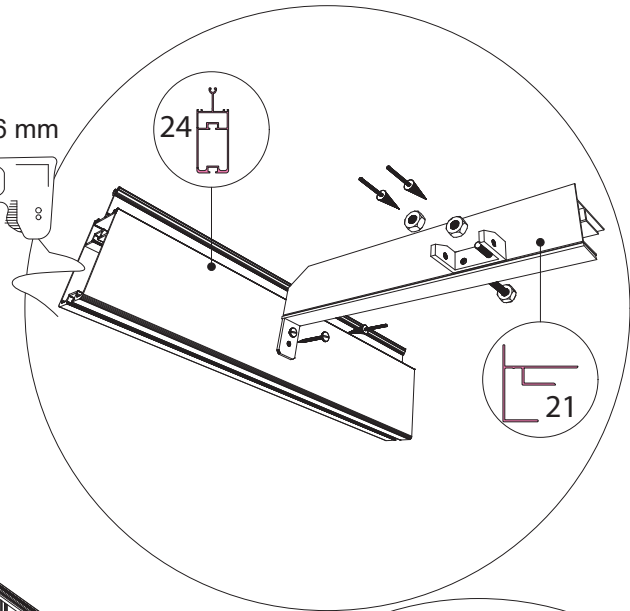

# Gothic-Plusser $\geq 6,04 + 6,77 + 7,53 + 8,30$

Ø 4,8 x 16 mm

Ø = 4mm

24

21

M6 x 12

Ø = 6,5mm

M6 x 10 A2 Verzonken kop

Glass Dimensions Nv Euro-serre				Gothic Plusser		3,80m	GlassH: 1650			wall H 430			
Glass Size 730mm				Sides		Single	Double	Roof	Size Lenght x Wide		Poly	m <sup>2</sup>	m <sup>2</sup>
				1650 x 360	1650 x 290	1620 x 620	1620 x 550	2050 x 360	1225 x 360	825 x 730	2050 x 360		
Gothic Plusser	3,80m	x	3,09m	32	2	1		8	8 or 8	4 or 4	8	20,0	11,8
Gothic Plusser	3,80m	x	3,80m	36	2	1		12	8 or 8	4 or 4	12	22,4	14,8
Gothic Plusser	3,80m	x	4,57m	40	2	1		12	12 or 12	6 or 6	12	24,8	17,8
Gothic Plusser	3,80m	x	5,30m	44	2	1		16	12 or 12	6 or 6	16	27,1	20,7
Gothic Plusser	3,80m	x	6,04m	48	2	1		20	12 or 12	6 or 6	20	29,5	23,7
Gothic Plusser	3,80m	x	6,77m	52	2	1		20	16 or 16	8 or 8	20	31,9	26,6
Gothic Plusser	3,80m	x	7,53m	56	2	1		24	16 or 16	8 or 8	24	34,3	29,6
Gothic Plusser	3,80m	x	8,30m	60	2	1		28	16 or 16	8 or 8	28	36,6	32,5
												0,0	

Points

4,08 m<sup>2</sup>

Glass Dimensions Nv Euro-serre				Gothic Plusser		3,80m	GlassH: 1250			wall H 830			
Glass Size 730mm				Sides		Single	Double	Roof or Poly	Size Lenght x Wide		Poly	m <sup>2</sup>	m <sup>2</sup>
				1250 x 360	1250 x 290	1180 x 620	1180 x 550	2050 x 360	1225 x 360	825 x 730	2050 x 360		
Gothic Plusser	3,80m	x	3,09m	32	2	1		8	8 or 8	4 or 4	8	15,1	11,8
Gothic Plusser	3,80m	x	3,80m	36	2	1		12	8 or 8	4 or 4	12	16,9	14,8
Gothic Plusser	3,80m	x	4,57m	40	2	1		12	12 or 12	6 or 6	12	18,7	17,8
Gothic Plusser	3,80m	x	5,30m	44	2	1		16	12 or 12	6 or 6	16	20,5	20,7
Gothic Plusser	3,80m	x	6,04m	48	2	1		20	12 or 12	6 or 6	20	22,3	23,7
Gothic Plusser	3,80m	x	6,77m	52	2	1		20	16 or 16	8 or 8	20	24,1	26,6
Gothic Plusser	3,80m	x	7,53m	56	2	1		24	16 or 16	8 or 8	24	25,9	29,6
Gothic Plusser	3,80m	x	8,30m	60	2	1		28	16 or 16	8 or 8	28	27,7	32,5
												0,0	