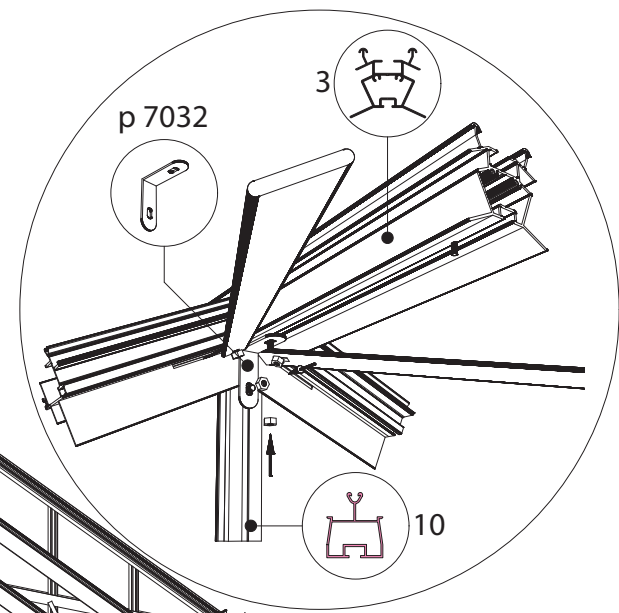

# Gothic-Plusser $\geq 6,04 + 6,77 + 7,53 + 8,30$

Ø 4,8 x 16 mm

Ø = 4mm

24

21

M6 x 12

Ø = 6,5mm

M6 x 10 A2 Verzonken kop

Glass Dimensions Nv Euro-serre				Gothic Plusser		3,80m	GlassH: 1650			wall H 430			
Glass Size 730mm				Sides		Single	Double	Roof	Size Lenght x Wide		Poly	m <sup>2</sup>	m <sup>2</sup>
				1650 x 360	1650 x 290	1620 x 620	1620 x 550	2050 x 360	1225 x 360	825 x 730	2050 x 360		
Gothic Plusser	3,80m	x	3,09m	32	2	1		8	8 or 8	4 or 4	8	20,0	11,8
Gothic Plusser	3,80m	x	3,80m	36	2	1		12	8 or 8	4 or 4	12	22,4	14,8
Gothic Plusser	3,80m	x	4,57m	40	2	1		12	12 or 12	6 or 6	12	24,8	17,8
Gothic Plusser	3,80m	x	5,30m	44	2	1		16	12 or 12	6 or 6	16	27,1	20,7
Gothic Plusser	3,80m	x	6,04m	48	2	1		20	12 or 12	6 or 6	20	29,5	23,7
Gothic Plusser	3,80m	x	6,77m	52	2	1		20	16 or 16	8 or 8	20	31,9	26,6
Gothic Plusser	3,80m	x	7,53m	56	2	1		24	16 or 16	8 or 8	24	34,3	29,6
Gothic Plusser	3,80m	x	8,30m	60	2	1		28	16 or 16	8 or 8	28	36,6	32,5
												0,0	

Points

4,08 m<sup>2</sup>

Glass Dimensions Nv Euro-serre				Gothic Plusser		3,80m	GlassH: 1250			wall H 830			
Glass Size 730mm				Sides		Single	Double	Roof or Poly	Size Lenght x Wide		Poly	m <sup>2</sup>	m <sup>2</sup>
				1250 x 360	1250 x 290	1180 x 620	1180 x 550	2050 x 360	1225 x 360	825 x 730	2050 x 360		
Gothic Plusser	3,80m	x	3,09m	32	2	1		8	8 or 8	4 or 4	8	15,1	11,8
Gothic Plusser	3,80m	x	3,80m	36	2	1		12	8 or 8	4 or 4	12	16,9	14,8
Gothic Plusser	3,80m	x	4,57m	40	2	1		12	12 or 12	6 or 6	12	18,7	17,8
Gothic Plusser	3,80m	x	5,30m	44	2	1		16	12 or 12	6 or 6	16	20,5	20,7
Gothic Plusser	3,80m	x	6,04m	48	2	1		20	12 or 12	6 or 6	20	22,3	23,7
Gothic Plusser	3,80m	x	6,77m	52	2	1		20	16 or 16	8 or 8	20	24,1	26,6
Gothic Plusser	3,80m	x	7,53m	56	2	1		24	16 or 16	8 or 8	24	25,9	29,6
Gothic Plusser	3,80m	x	8,30m	60	2	1		28	16 or 16	8 or 8	28	27,7	32,5
												0,0	