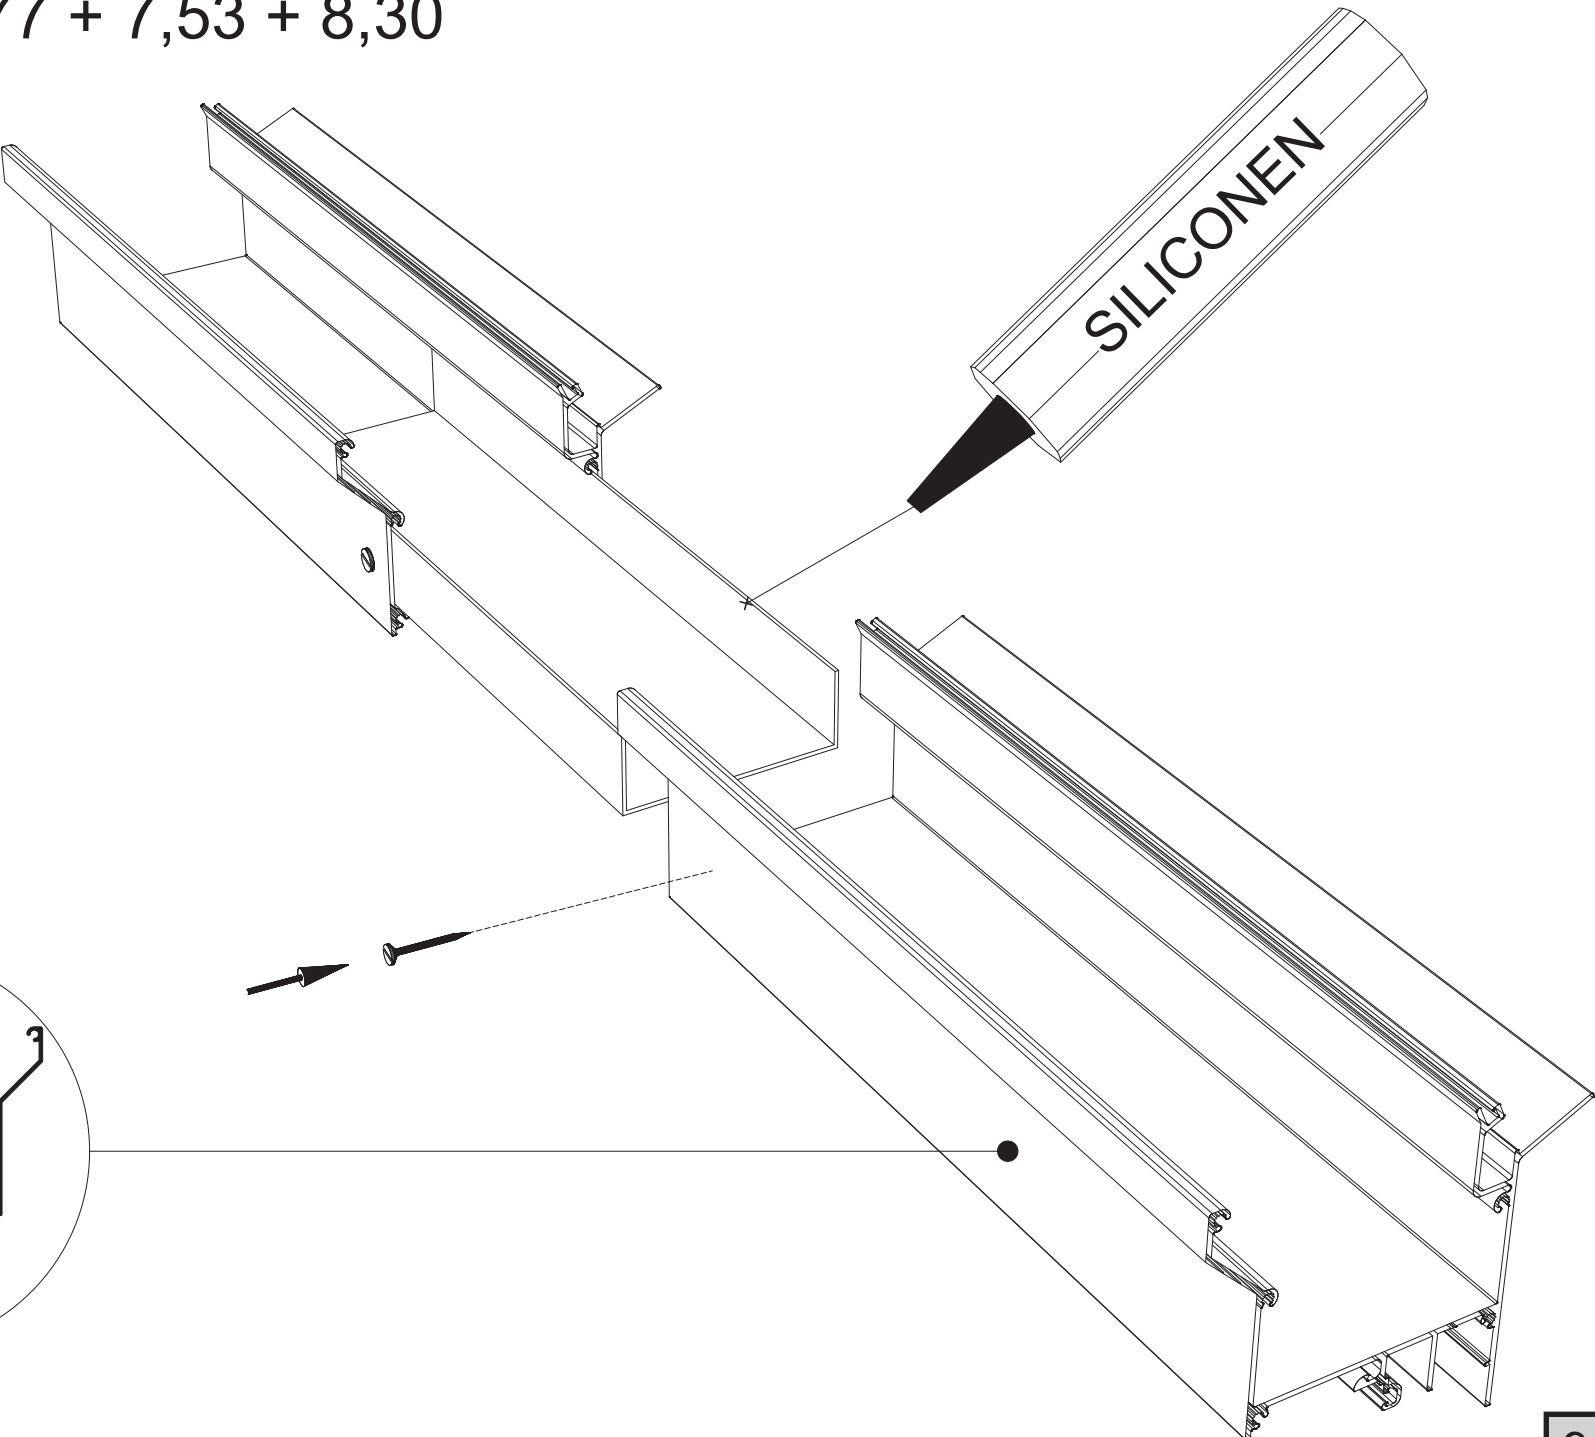

Gothic-plusser $\geq 6,77 + 7,53 + 8,30$