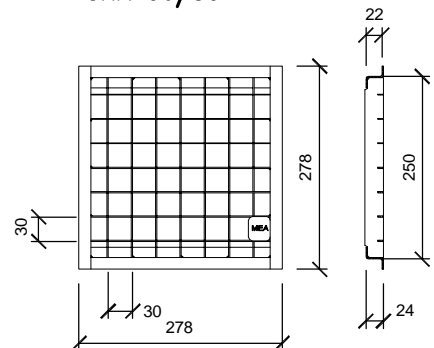

BODOVÉ ODVODNĚNÍ

VÝŠKOVÝ NÁSTAVEC 25 cm

M 1:20

VÝŠKOVÝ NÁSTAVEC 6 cm

M 1:20

BODOVÁ VPUŠŤ S ROŠTEM

M 1:20

MŮSTKOVÝ LITINOVÝ
ROŠŤ B125

OCELOVÝ MŘÍŽKOVÝ ROŠŤ B125
OKA 20/30

OCELOVÝ MŘÍŽKOVÝ ROŠŤ A15
OKA 30/30

PRODUKT:

POLYMERBETONOVÁ VPUŠŤ

TYP:

BODOVÁ VPUŠŤ S ROŠTEM