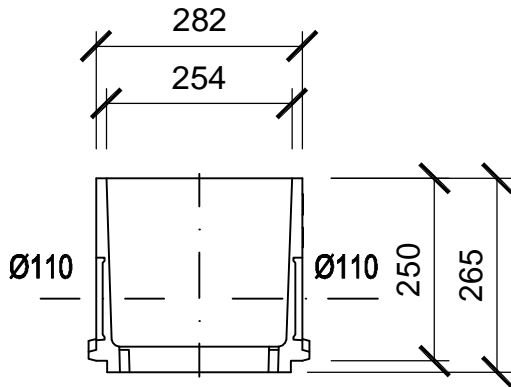

BODOVÉ ODVODNĚNÍ

VÝŠKOVÝ NÁSTAVEC 25 cm

M 1:20

VÝŠKOVÝ NÁSTAVEC 6 cm

M 1:20

BODOVÁ VPUŠŤ S ROŠTEM

M 1:20

MŮSTKOVÝ LITINOVÝ
ROŠŤ B125

OCELOVÝ MŘÍŽKOVÝ ROŠŤ B125
OKA 20/30

OCELOVÝ MŘÍŽKOVÝ ROŠŤ A15
OKA 30/30

PRODUKT:

POLYMERBETONOVÁ VPUŠŤ

TYP:

BODOVÁ VPUŠŤ S ROŠTEM