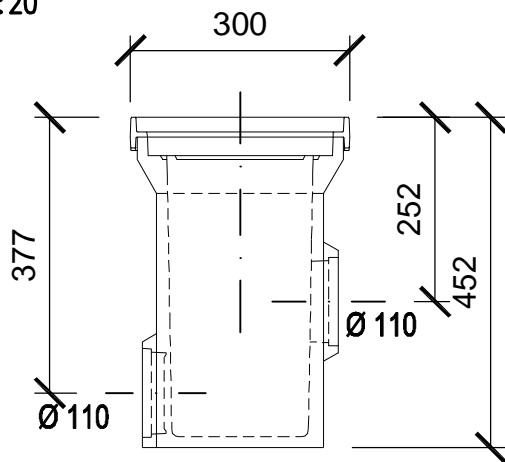

BODOVÉ ODVODNĚNÍ

VÝŠKOVÝ NÁSTAVEC 25 cm

M 1:20

VÝŠKOVÝ NÁSTAVEC 6 cm

M 1:20

BODOVÁ VPUŠŤ S ROŠTEM

M 1:20

MŮSTKOVÝ LITINOVÝ
ROŠŤ B125

OCELOVÝ MŘÍŽKOVÝ ROŠŤ B125
OKA 20/30

OCELOVÝ MŘÍŽKOVÝ ROŠŤ A15
OKA 30/30

PRODUKT:

POLYMERBETONOVÁ VPUŠŤ

TYP:

BODOVÁ VPUŠŤ S ROŠTEM