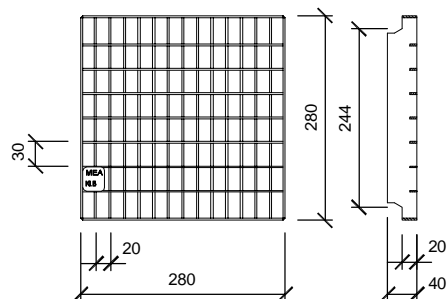

BODOVÉ ODVODNĚNÍ

VÝŠKOVÝ NÁSTAVEC 25 cm

M 1:20

VÝŠKOVÝ NÁSTAVEC 6 cm

M 1:20

BODOVÁ VPUŠŤ S ROŠTEM

M 1:20

MŮSTKOVÝ LITINOVÝ
ROŠŤ B125

OCELOVÝ MŘÍŽKOVÝ ROŠŤ B125
OKA 20/30

OCELOVÝ MŘÍŽKOVÝ ROŠŤ A15
OKA 30/30

PRODUKT:

POLYMERBETONOVÁ VPUŠŤ

TYP:

BODOVÁ VPUŠŤ S ROŠTEM