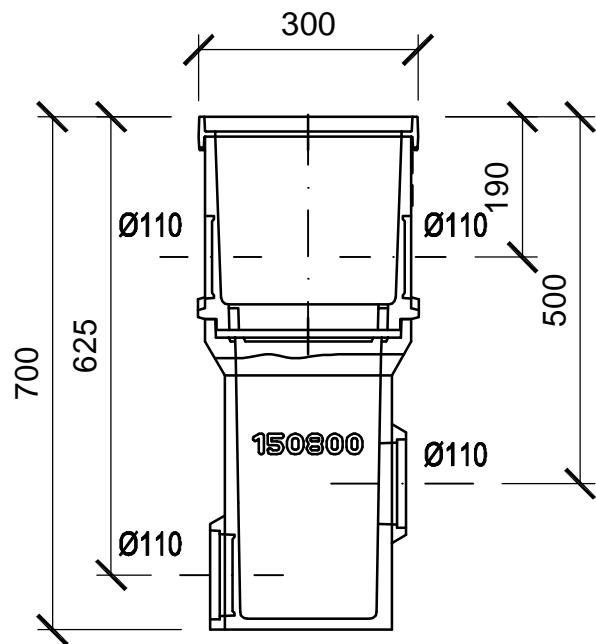

BODOVÉ ODVODNĚNÍ

VÝŠKOVÝ NÁSTAVEC 25 cm

M 1:20

VÝŠKOVÝ NÁSTAVEC 6 cm

M 1:20

BODOVÁ VPUŠŤ S ROŠTEM

M 1:20

MŮSTKOVÝ LITINOVÝ
ROŠŤ B125

OCELOVÝ MŘÍŽKOVÝ ROŠŤ B125
OKA 20/30

OCELOVÝ MŘÍŽKOVÝ ROŠŤ A15
OKA 30/30

PRODUKT:

POLYMERBETONOVÁ VPUŠŤ

TYP:

BODOVÁ VPUŠŤ S ROŠTEM