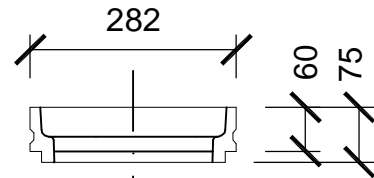

BODOVÉ ODVODNĚNÍ

VÝŠKOVÝ NÁSTAVEC 25 cm

M 1:20

VÝŠKOVÝ NÁSTAVEC 6 cm

M 1:20

BODOVÁ VPUŠŤ S ROŠTEM

M 1:20

MŮSTKOVÝ LITINOVÝ
ROŠŤ B125

OCELOVÝ MŘÍŽKOVÝ ROŠŤ B125
OKA 20/30

OCELOVÝ MŘÍŽKOVÝ ROŠŤ A15
OKA 30/30

PRODUKT:

POLYMERBETONOVÁ VPUŠŤ

TYP:

BODOVÁ VPUŠŤ S ROŠTEM