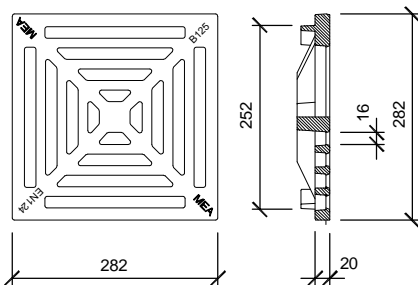

BODOVÉ ODVODNĚNÍ

VÝŠKOVÝ NÁSTAVEC 25 cm

M 1:20

VÝŠKOVÝ NÁSTAVEC 6 cm

M 1:20

BODOVÁ VPUŠŤ S ROŠTEM

M 1:20

MŮSTKOVÝ LITINOVÝ
ROŠŤ B125

OCELOVÝ MŘÍŽKOVÝ ROŠŤ B125
OKA 20/30

OCELOVÝ MŘÍŽKOVÝ ROŠŤ A15
OKA 30/30

PRODUKT:

POLYMERBETONOVÁ VPUŠŤ

TYP:

BODOVÁ VPUŠŤ S ROŠTEM