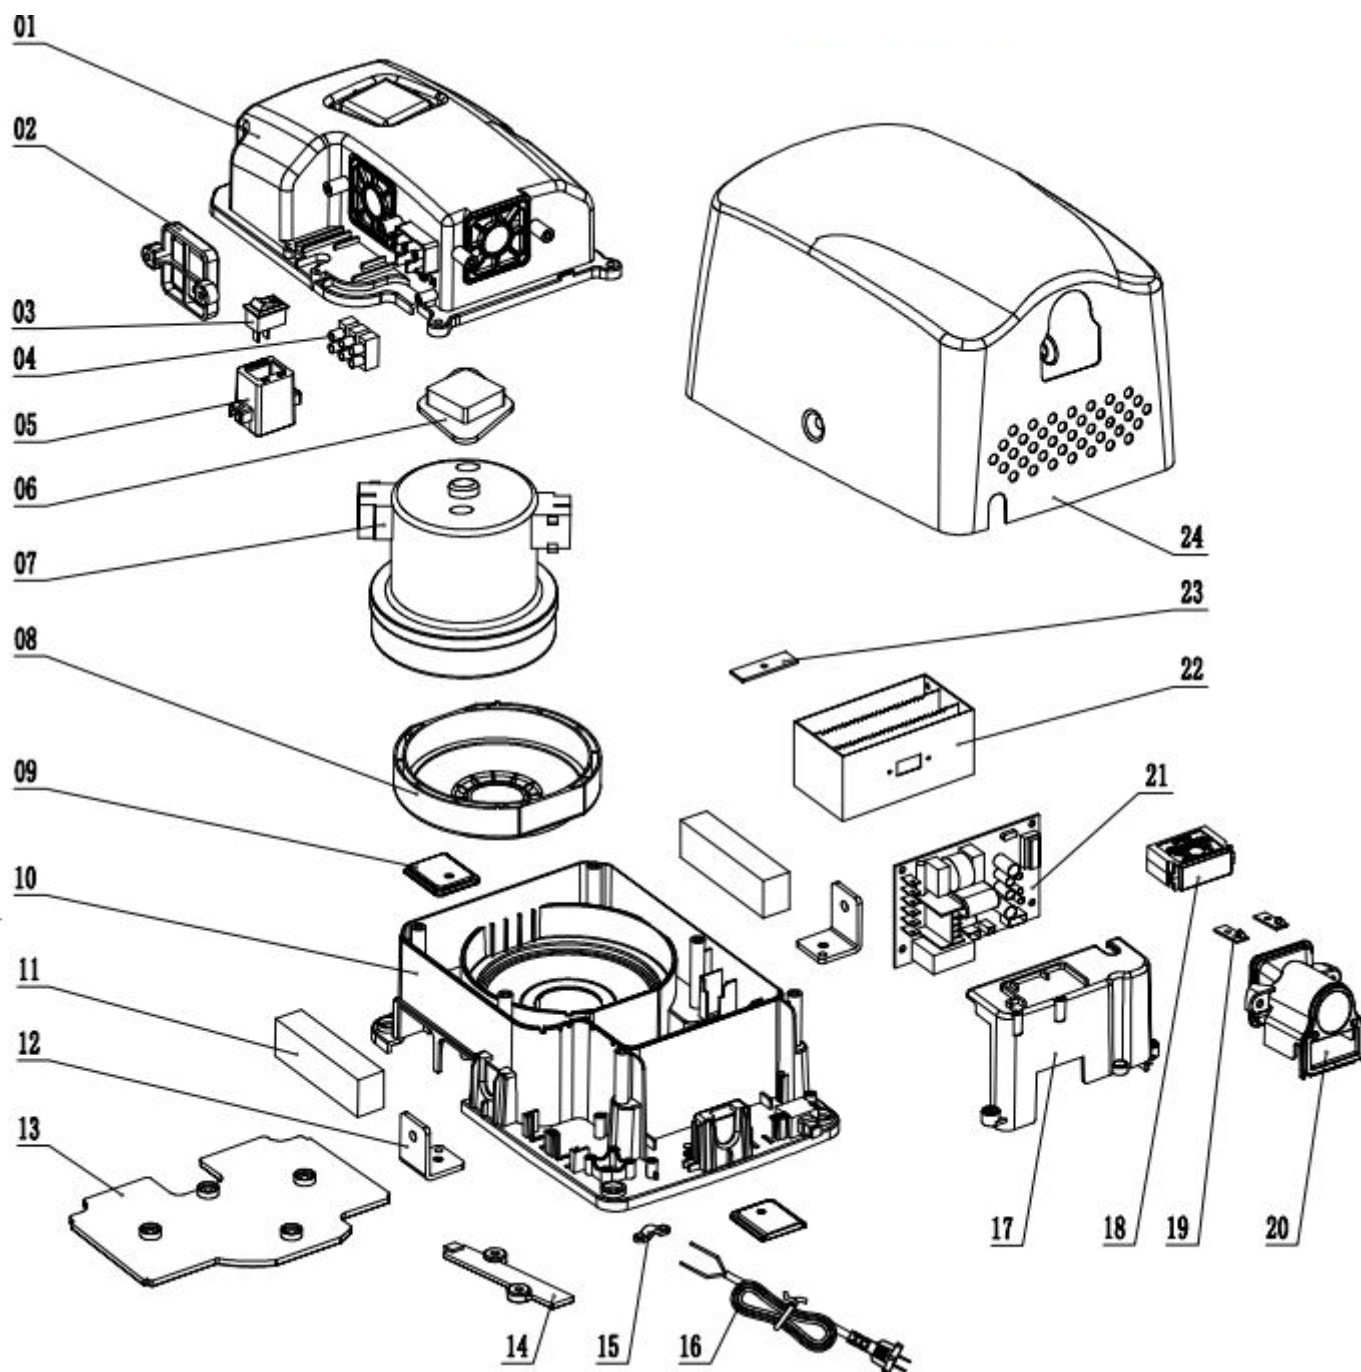

Jet Dryer

TRYSKOVÝ VYSOUŠEČ - MINI

Rozkres částí a tabulka náhradních dílů

Obec. č.	Referenční č. - Hlavní název	Popis	Interní č.
1	01 - MINI - Kryt větráku - komora proudění vzduchu	(plasový výlisek s těsněním)	005010141
2	02 - MINI - Kryt výfuku vzduchu	(záslepka bočního výfuku vzduchu komory)	005010142
3	03 - MINI - Hlavní spínač - kolébkový ON/OFF	(vypnutí - odstavení přístroje z provozu, uvnitř na základně pod předním krytem)	005010143
4	04 - MINI - Svorkovnice	(zapojení přívodního kabelu a napájení řídicí jednotky)	005010144
5	05 - MINI - Držák spínače	(plastový výlisek)	005010145
6	06 - MINI - Gumová vložka motoru - malá oválná	(silentblok horní - pružný prvek uložení motoru, čtvercové zakončení)	005010146
7	07 - MINI - Motor s permanentními magnety	(uhlíkový stejnosměrný)	005010147
8	08 - MINI - Tlumící gumová vložka - velká kruhová	(silentblok spodní - pružný prvek uložení motoru)	005010148
9	09 - MINI - Záslepka	(kryt nevyužitého otvoru - plastový výlisek)	005010149
10	10 - MINI - Nosná zadní stěna přístroje - základová deska	(základna přístroje a motoru - černý plast)	005010150
11	11 - MINI - Vzduchový filtr	(filtrační vložka)	005010151
12	12 - MINI - Držák uchycení předního krytu	(kovový úhelník pro imbusový šroub krytu přístroje)	005010152
13	13 - MINI - Kryt nasávání vzduchu	(plastový výlisek - deska)	005010153
14	14 - MINI - Držák přívodního kabelu	(plastový výlisek)	005010154
15	15 - MINI - Kompresní příchytka přívodu	(zajištění proti vytržení přívodního kabelu)	005010155
16	16 - MINI - Přívodní flexo šňůra	(napájecí kabel s vidlicí)	005010156
17	17 - MINI - Ochranný kryt řídicí jednotky	(plastový výlisek)	005010157
18	18 - MINI - Optické čidlo - senzor pohybu	(infra čidlo vč. kabelu s konektorem)	005010158
19	19 - MINI - LED Indikátor stavu	(kontrolka napájení a provozu)	005010159
20	20 - MINI - Vývod proudícího vzduchu - tryska	(výfuková trubice osoušení)	005010160
21	21 - MINI - Hlavní řídicí jednotka	(cuprexit deska osazená elektronickými součástkami)	005010114
22	22 - MINI - Topná spirála bez krytu	(pouze topné těleso)	005010161
23	23 - MINI - UV sterilizátor	(cuprexit deska osazená 2 ks UV LED)	005010162
24	24 - MINI - Kryt přední - matný chrom	(nerez ocel - broušená/kartáčovaná)	005010163

Ostatní			
	MINI - Kabelový svazek s konektory	(propojení napájecí svorkovnice na řídicí jednotku)	005010164
	MINI - Šroub krytu imbusový - zápuštná hlava	(nerez - potřeba 2ks)	005010165
	MINI - Teplotní čidlo	(snímání okolní teploty - vč. kabelu s konektorem)	005010168